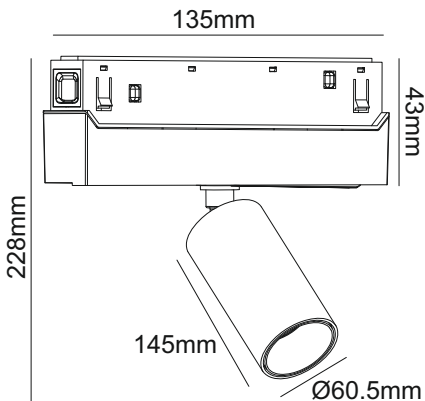

ΜΑΓΝΗΤΙΚΟ ΦΩΤΙΣΤΙΚΟ ΡΑΓΑΣ

Κωδικός:
HUBE2030B

3 ΕΤΗ
ΕΓΓΥΗΣΗΣ

OSRAM

Τεχνικά Στοιχεία

Υλικό Περιβλήματος	Αλουμίνιο
Χρώμα	Αμώδες Μαύρο
Τάση Εισόδου	48V DC
Συχνότητα Εισόδου	50~60Hz
Συνολική Ισχύς	20W
Τύπος LED	COB (LM80)
Διάρκεια Ζωής	30.000 ώρες
Κατηγορία Προστασίας	CLASS III
Δείκτης Στεγανότητας	IP20
LED Τροφοδοτικό	Ναι
Ρυθμιζ. Φωτεινότητα	Όχι
Αντικαταστάσιμο LED / Τροφοδοτικό	Όχι / Ναι

Εφαρμογή

- Κατάλληλο για τοποθέτηση σε εσωτερικό χώρο

Φωτομετρικά Στοιχεία

Θερμοκρασία Χρώματος	3000K
Φωτεινή Ροή	1400lm
Διάχυση Φωτεινής Δέσμης	36°
Δείκτης Χρωματ. Απόδοσης	90

Ενεργειακά Στοιχεία

Ενεργειακή Κλάση	E
Κατανάλωση Ενέργειας	20.0 kWh/1000h

Τα τεχνικά στοιχεία του προϊόντος ενδέχεται να διαφέρουν από τα αναγραφόμενα +/- 10%