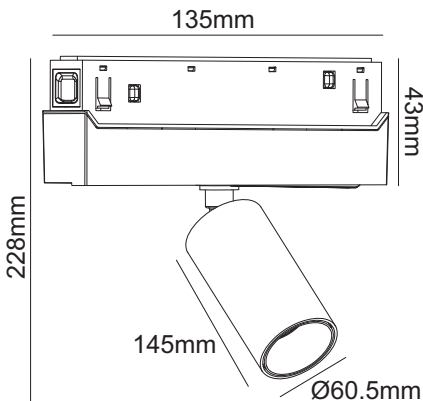

ΜΑΓΝΗΤΙΚΟ ΦΩΤΙΣΤΙΚΟ ΡΑΓΑΣ

Κωδικός:
HUBE2040W

3 ΕΤΗ
ΕΓΓΥΗΣΗΣ

OSRAM

Τεχνικά Στοιχεία

Υλικό Περιβλήματος	Αλουμίνιο
Χρώμα	Αμώδες Λευκό
Τάση Εισόδου	48V DC
Συχνότητα Εισόδου	50~60Hz
Συνολική Ισχύς	20W
Τύπος LED	COB (LM80)
Διάρκεια Ζωής	30.000 ώρες
Κατηγορία Προστασίας	CLASS III
Δείκτης Στεγανότητας	IP20
LED Τροφοδοτικό	Ναι
Ρυθμιζ. Φωτεινότητα	Όχι
Αντικαταστάσιμο LED / Τροφοδοτικό	Όχι / Ναι

Εφαρμογή

- Κατάλληλο για τοποθέτηση σε εσωτερικό χώρο

Φωτομετρικά Στοιχεία

Θερμοκρασία Χρώματος	4000K
Φωτεινή Ροή	1450lm
Διάχυση Φωτεινής Δέσμης	36°
Δείκτης Χρωματ. Απόδοσης	90

Ενεργειακά Στοιχεία

Ενεργειακή Κλάση	E
Κατανάλωση Ενέργειας	20.0 kWh/1000h