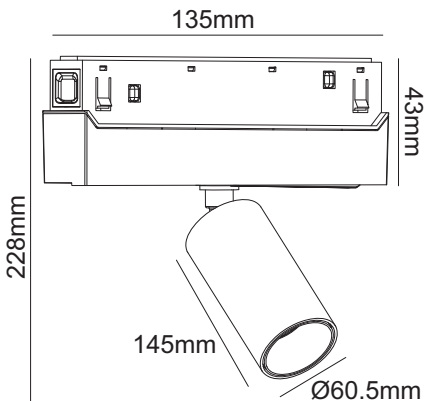

ΜΑΓΝΗΤΙΚΟ ΦΩΤΙΣΤΙΚΟ ΡΑΓΑΣ

Κωδικός:
HUBE2040W

3 ΕΤΗ
ΕΓΓΥΗΣΗΣ

OSRAM

Τεχνικά Στοιχεία

Υλικό Περιβλήματος	Αλουμίνιο
Χρώμα	Αμώδες Λευκό
Τάση Εισόδου	48V DC
Συχνότητα Εισόδου	50~60Hz
Συνολική Ισχύς	20W
Τύπος LED	COB (LM80)
Διάρκεια Ζωής	30.000 ώρες
Κατηγορία Προστασίας	CLASS III
Δείκτης Στεγανότητας	IP20
LED Τροφοδοτικό	Ναι
Ρυθμιζ. Φωτεινότητα	Όχι
Αντικαταστάσιμο LED / Τροφοδοτικό	Όχι / Ναι

Εφαρμογή

- Κατάλληλο για τοποθέτηση σε εσωτερικό χώρο

Φωτομετρικά Στοιχεία

Θερμοκρασία Χρώματος	4000K
Φωτεινή Ροή	1450lm
Διάχυση Φωτεινής Δέσμης	36°
Δείκτης Χρωματ. Απόδοσης	90

Ενεργειακά Στοιχεία

Ενεργειακή Κλάση	E
Κατανάλωση Ενέργειας	20.0 kWh/1000h