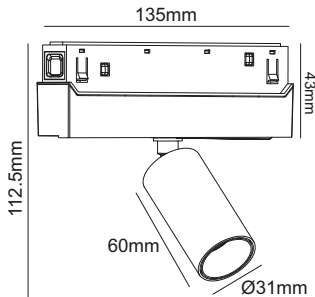

ΜΑΓΝΗΤΙΚΟ ΦΩΤΙΣΤΙΚΟ ΡΑΓΑΣ

Κωδικός:
HUBEM630B

3 ΕΤΗ
ΕΓΓΥΗΣΗΣ

OSRAM

Εφαρμογή

- Κατάλληλο για τοποθέτηση σε εσωτερικό χώρο

Τεχνικά Στοιχεία

Υλικό Περιβλήματος	Αλουμίνιο
Χρώμα Φωτός	Θερμό Λευκό
Χρώμα	Μαύρο
Τάση Εισόδου	48V DC
Συχνότητα Εισόδου	50~60Hz
Συνολική Ισχύς	6W
Τύπος LED	COB LM80
Διάρκεια Ζωής	30.000 ώρες
Κατηγορία Προστασίας	CLASS III
Δείκτης Στεγανότητας	IP20
LED Τροφοδοτικό	Ναι
Ρυθμιζ. Φωτεινότητα	Όχι
Αντικαταστάσιμο LED / Τροφοδοτικό	Ναι / Ναι

Φωτομετρικά Στοιχεία

Θερμοκρασία Χρώματος	3000K
Φωτεινή Ροή	600Lm
Διάχυση Φωτεινής Δέσμης	24°
Δείκτης Χρωματ. Απόδοσης	≥90

Ενεργειακά Στοιχεία

Ενεργειακή Κλάση	F
Κατανάλωση Ενέργειας	20.0 kWh/1000h

Τα τεχνικά στοιχεία του προϊόντος ενδέχεται να διαφέρουν από τα αναγραφόμενα +/- 10%