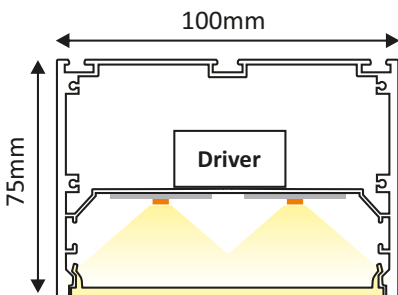

Τεχνικά Στοιχεία

Υλικό Φωτιστικού	Ανοδιωμένο Αλουμίνιο
Υλικό Οπτικού Συστήματος	Πολυκαρβονικό
Χρώμα	Κατόπιν Επιλογής
Τάση Εισόδου	230V AC
Συχνότητα Εισόδου	50~60Hz
Συνολική Ισχύς	118W
Τύπος LED	SMD LED MODULE
Διάρκεια Ζωής	72.000 ώρες
Κατηγορία Προστασίας	CLASS I
Δείκτης Στεγανότητας	IP20
Θερμοκρασία Λειτουργίας	-20° ~ +50°
Ρυθμιζ. Φωτεινότητα	Όχι
Αντικαταστάσιμο LED / Μετασηματιστής	Ναι / Ναι
Συντελεστής Ισχύος	≥0.94