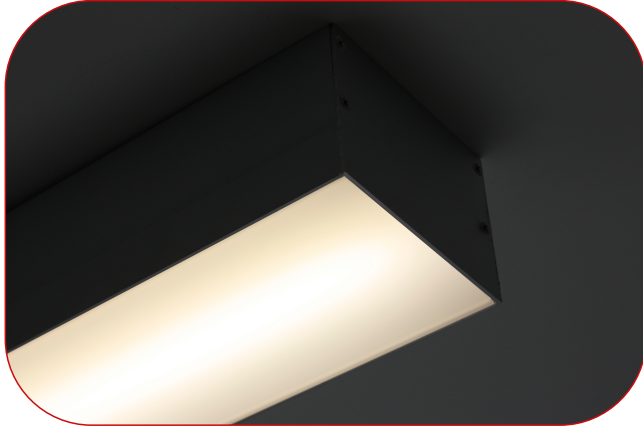

LED ΓΡΑΜΜΙΚΟ ΦΩΤΙΣΤΙΚΟ

ECONOMY SERIES

Κωδικός:

INIGO11840EC

5^{ΕΤΗ}
ΕΓΓΥΗΣΗΣ

TRIDONIC

Εφαρμογή

- Κατάλληλο για τοποθέτηση σε εσωτερικό χώρο
- Ενδείκνυται για γενικό φωτισμό

Τεχνικά Στοιχεία

Υλικό Φωτιστικού	Ανοδιωμένο Αλουμίνιο
Υλικό Οπτικού Συστήματος	Πολυκαρβονικό
Χρώμα	Κατόπιν Επιλογής
Τάση Εισόδου	230V AC
Συχνότητα Εισόδου	50~60Hz
Συνολική Ισχύς	118W
Τύπος LED	SMD LED MODULE
Διάρκεια Ζωής	72.000 ώρες
Κατηγορία Προστασίας	CLASS I
Δείκτης Στεγανότητας	IP20
Θερμοκρασία Λειτουργίας	-20° ~ +50°
Ρυθμιζ. Φωτεινότητα	Όχι
Αντικαταστάσιμο LED / Μετασηματιστής	Ναι / Ναι
Συντελεστής Ισχύος	≥0.94