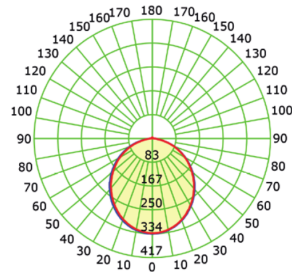

LED ΓΡΑΜΜΙΚΟ ΦΩΤΙΣΤΙΚΟ

ECONOMY SERIES

Κωδικός:

INIGO11840EC

5^{ΕΤΗ}
ΕΓΓΥΗΣΗΣ

TRIDONIC

Εφαρμογή

- Κατάλληλο για τοποθέτηση σε εσωτερικό χώρο
- Ενδείκνυται για γενικό φωτισμό

Τεχνικά Στοιχεία

Υλικό Φωτιστικού	Ανοδιωμένο Αλουμίνιο
Υλικό Οπτικού Συστήματος	Πολυκαρβονικό
Χρώμα	Κατόπιν Επιλογής
Τάση Εισόδου	230V AC
Συχνότητα Εισόδου	50~60Hz
Συνολική Ισχύς	118W
Τύπος LED	SMD LED MODULE
Διάρκεια Ζωής	72.000 ώρες
Κατηγορία Προστασίας	CLASS I
Δείκτης Στεγανότητας	IP20
Θερμοκρασία Λειτουργίας	-20° ~ +50°
Ρυθμιζ. Φωτεινότητα	Όχι
Αντικαταστάσιμο LED / Μετασηματιστής	Ναι / Ναι
Συντελεστής Ισχύος	≥0.94

Φωτομετρικά Στοιχεία

Θερμοκρασία Χρώματος	4000K
Φωτεινή Ροή LED	19700Lm
Διάχυση Φωτεινής Δέσμης	120° Συμμετρική
Δείκτης Χρωματ. Απόδοσης	≥80

Ενεργειακά Στοιχεία

Ενεργειακή Κλάση	B
Κατανάλωση Ενέργειας	47.0 kWh/1000h