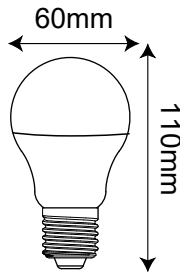

ΕΝΤΟΜΟΑΠΩΘΗΤΙΚΟΣ ΛΑΜΠΤΗΡΑΣ LED A60

Κωδικό:
INS10W

2 ΕΤΗ
ΕΓΓΥΗΣΗΣ

Τεχνικά Στοιχεία

Υλικό Περιβλήματος	PC
Τάση Εισόδου	230V AC
Συχνότητα Εισόδου	50Hz
Τύπος Ντουί	E27
Συνολική Ισχύς	10W
Διάρκεια Ζωής	30.000 ώρες
Βαθμός Στεγανότητας	IP20
Περιεκτικότητα σε Υδράργυρο	0%

Φωτομετρικά Στοιχεία

Θερμοκρασία Χρώματος	1700K
Φωτεινή Ροή	800Lm
Διάχυση Φωτεινής Δέσμης	270° Συμμετρική
Δείκτης Χρωματ. Απόδοσης	≥80
Ρυθμιζόμενος Φωτισμός	Όχι

Ενεργειακά στοιχεία

Κατανάλωση Ενέργειας	10.0 kWh/1000h
----------------------	----------------