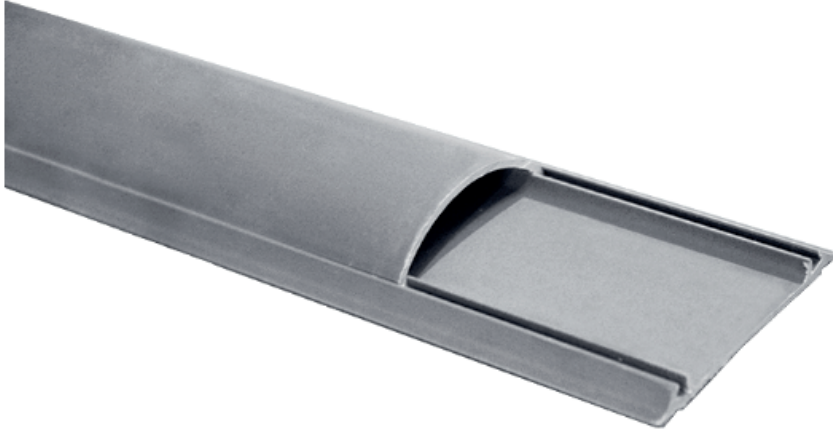

Κωδικός:
KA7020G

ΣΤΡΟΓΓΥΛΑ ΚΑΝΑΛΙΑ ΔΑΠΕΔΟΥ

Τεχνικά Στοιχεία

Υλικό **PVC**

Χρώμα **Γκρι**

Διαστάσεις **70mm X 20mm**

Τα τεχνικά στοιχεία του προϊόντος ενδέχεται να διαφέρουν από τα αναγραφόμενα +/- 10%

ΑΠΟΣΤΟΛΙΔΗΣ Α.Ε.Β.Ε.