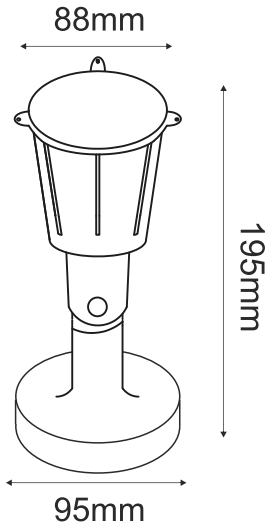

## LED ΦΩΤΙΣΤΙΚΟ ΚΗΠΟΥ

Κωδικός:  
**KERT630G**

**2** ΕΤΗ  
ΕΓΓΥΗΣΗΣ

### Τεχνικά Στοιχεία

Υλικό Περιβλήματος	<b>Πολυκαρβονικό</b>
Υλικό Οπτικού Συστήματος	<b>Πολυκαρβονικό</b>
Χρώμα	<b>Σκούρο Γκρι</b>
Τάση Εισόδου	<b>230V AC</b>
Συχνότητα Εισόδου	<b>50~60Hz</b>
Συνολική Ισχύς	<b>6W</b>
Τύπος LED	<b>SMD</b>
Διάρκεια Ζωής	<b>30.000 ώρες</b>
Κατηγορία Προστασίας	<b>CLASS II</b>
Δείκτης Στεγανότητας	<b>IP54</b>
LED Τροφοδοτικό	<b>Ναι (Εσωτερικό)</b>
Ρυθμιζ. Φωτεινότητα	<b>Όχι</b>
Αντικαταστάσιμο LED / Τροφοδοτικό	<b>Όχι / Όχι</b>

### Φωτομετρικά Στοιχεία

Θερμοκρασία Χρώματος	<b>3000K</b>
Φωτεινή Ροή	<b>480Lm</b>
Διάχυση Φωτεινής Δέσμης	<b>120°</b>
Δείκτης Χρωματ. Απόδοσης	<b>≥80</b>