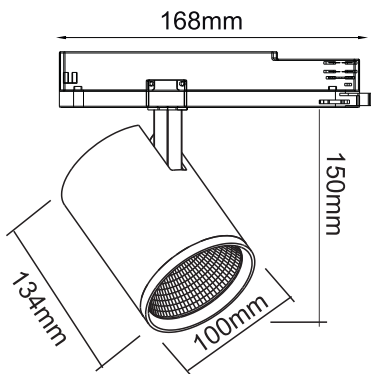

LED ΠΡΟΒΟΛΕΑΣ ΡΑΓΑΣ

Κωδικός:
KOOP2630B45090CA

5 ΕΤΗ
ΕΓΓΥΗΣΗΣ **TRIDONIC**

Εφαρμογή

- Κατάλληλο για τοποθέτηση σε εσωτερικό χώρο
- Κατάλληλο για χρήση μέσω App Casambi

CASAMBI

Τεχνικά Στοιχεία

Υλικό Περιβλήματος	Αλουμίνιο
Υλικό Οπτικού Συστήματος	Γυαλί
Χρώμα	Μαύρο
Τάση Εισόδου	230V AC
Συχνότητα Εισόδου	50~60Hz
Συνολική Ισχύς	26W
Τύπος LED	COB
Διάρκεια Ζωής	50.000 ώρες
Κατηγορία Προστασίας	CLASS II
Δείκτης Στεγανότητας	IP20
LED Τροφοδοτικό	Ναι (in-track)
Ρυθμιζ. Φωτεινότητα	Ναι (Casambi)
Αντικαταστάσιμο LED / Τροφοδοτικό	Όχι / Ναι
Τύπος παροχής	Τριφασικό

Φωτομετρικά Στοιχεία

Θερμοκρασία Χρώματος	3000K
Φωτεινή Ροή	2980lm
Διάχυση Φωτεινής Δέσμης	38°
Δείκτης Χρωματ. Απόδοσης	≥90

Ενεργειακά Στοιχεία

Ενεργειακή Κλάση	E
Κατανάλωση Ενέργειας	26.0 kWh/1000h

Τα τεχνικά στοιχεία του προϊόντος ενδέχεται να διαφέρουν από τα αναγραφόμενα +/- 10%