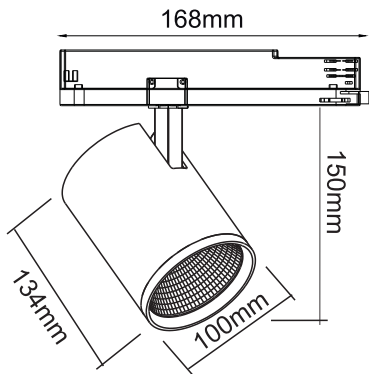

## LED ΠΡΟΒΟΛΕΑΣ ΡΑΓΑΣ

Κωδικός:  
**KOOR2630B45090**

**5** ΕΤΗ  
ΕΓΓΥΗΣΗΣ

### Εφαρμογή

- Κατάλληλο για τοποθέτηση σε εσωτερικό χώρο

### Τεχνικά Στοιχεία

Υλικό Περιβλήματος	<b>Αλουμίνιο</b>
Υλικό Οπτικού Συστήματος	<b>Γυαλί</b>
Χρώμα	<b>Μαύρο</b>
Τάση Εισόδου	<b>230V AC</b>
Συχνότητα Εισόδου	<b>50~60Hz</b>
Συνολική Ισχύς	<b>26W</b>
Τύπος LED	<b>COB</b>
Διάρκεια Ζωής	<b>50.000 ώρες</b>
Κατηγορία Προστασίας	<b>CLASS II</b> 
Δείκτης Στεγανότητας	<b>IP20</b>
LED Τροφοδοτικό	<b>Ναι (in-track)</b>
Ρυθμιζ. Φωτεινότητα	<b>Όχι</b>
Αντικαταστάσιμο LED / Τροφοδοτικό	<b>Όχι / Ναι</b>
Τύπος παροχής	<b>Τριφασικό</b>