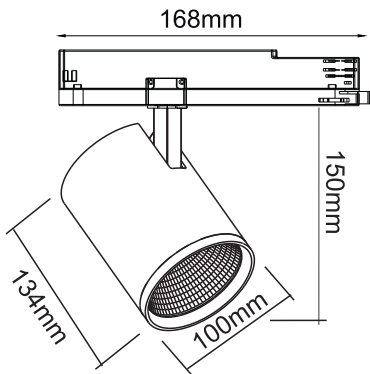

LED ΠΡΟΒΟΛΕΑΣ ΡΑΓΑΣ

Κωδικός:
KOOP3530B450

5 ΕΤΗ
ΕΓΓΥΗΣΗΣ

Εφαρμογή

- Κατάλληλο για τοποθέτηση σε εσωτερικό χώρο

Τεχνικά Στοιχεία

Υλικό Περιβλήματος	Αλουμίνιο
Υλικό Οπτικού Συστήματος	Πολυκαρβονικό
Χρώμα	Μαύρο
Τάση Εισόδου	230V AC
Συχνότητα Εισόδου	50~60Hz
Συνολική Ισχύς	35W
Τύπος LED	COB
Διάρκεια Ζωής	50.000 ώρες
Κατηγορία Προστασίας	CLASS II 
Δείκτης Στεγανότητας	IP20
LED Τροφοδοτικό	Ναι (in-track)
Ρυθμιζ. Φωτεινότητα	Όχι
Αντικαταστάσιμο LED / Τροφοδοτικό	Όχι / Ναι
Τύπος παροχής	Τριφασικό

Φωτομετρικά Στοιχεία

Θερμοκρασία Χρώματος	3000K
Φωτεινή Ροή	4220lm
Διάχυση Φωτεινής Δέσμης	38°
Δείκτης Χρωματ. Απόδοσης	≥80

Ενεργειακά Στοιχεία

Ενεργειακή Κλάση	D
Κατανάλωση Ενέργειας	35.0 kWh/1000h

Τα τεχνικά στοιχεία του προϊόντος ενδέχεται να διαφέρουν από τα αναγραφόμενα +/- 10%