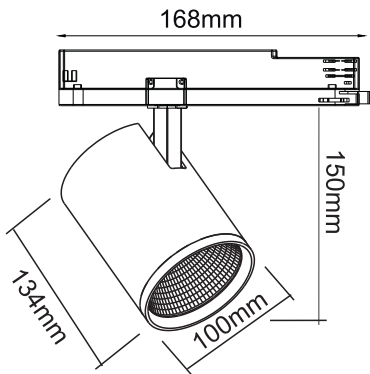

## LED ΠΡΟΒΟΛΕΑΣ ΡΑΓΑΣ

Κωδικός:  
**KOOP3530B450**

**5** ΕΤΗ  
ΕΓΓΥΗΣΗΣ

### Εφαρμογή

- Κατάλληλο για τοποθέτηση σε εσωτερικό χώρο

### Τεχνικά Στοιχεία

Υλικό Περιβλήματος	<b>Αλουμίνιο</b>
Υλικό Οπτικού Συστήματος	<b>Πολυκαρβονικό</b>
Χρώμα	<b>Μαύρο</b>
Τάση Εισόδου	<b>230V AC</b>
Συχνότητα Εισόδου	<b>50~60Hz</b>
Συνολική Ισχύς	<b>35W</b>
Τύπος LED	<b>COB</b>
Διάρκεια Ζωής	<b>50.000 ώρες</b>
Κατηγορία Προστασίας	<b>CLASS II</b> 
Δείκτης Στεγανότητας	<b>IP20</b>
LED Τροφοδοτικό	<b>Ναι (in-track)</b>
Ρυθμιζ. Φωτεινότητα	<b>Όχι</b>
Αντικαταστάσιμο LED / Τροφοδοτικό	<b>Όχι / Ναι</b>
Τύπος παροχής	<b>Τριφασικό</b>