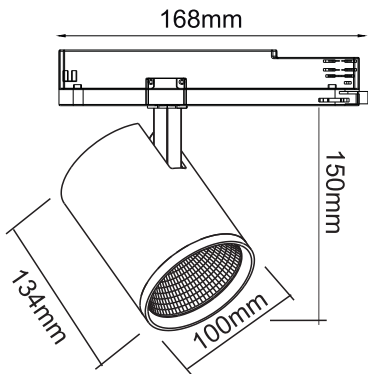

LED ΠΡΟΒΟΛΕΑΣ ΡΑΓΑΣ

Κωδικός:
KOOP3530W450

5 ΕΤΗ
ΕΓΓΥΗΣΗΣ

Εφαρμογή

- Κατάλληλο για τοποθέτηση σε εσωτερικό χώρο

Τεχνικά Στοιχεία

Υλικό Περιβλήματος	Αλουμίνιο
Υλικό Οπτικού Συστήματος	Πολυκαρβονικό
Χρώμα	Μαύρο
Τάση Εισόδου	230V AC
Συχνότητα Εισόδου	50~60Hz
Συνολική Ισχύς	35W
Τύπος LED	COB
Διάρκεια Ζωής	50.000 ώρες
Κατηγορία Προστασίας	CLASS II 
Δείκτης Στεγανότητας	IP20
LED Τροφοδοτικό	Ναι (in-track)
Ρυθμιζ. Φωτεινότητα	Όχι
Αντικαταστάσιμο LED / Τροφοδοτικό	Όχι / Ναι
Τύπος παροχής	Τριφασικό

Φωτομετρικά Στοιχεία

Θερμοκρασία Χρώματος	3000K
Φωτεινή Ροή	4220Lm
Διάχυση Φωτεινής Δέσμης	30°
Δείκτης Χρωματ. Απόδοσης	≥80

Ενεργειακά Στοιχεία

Ενεργειακή Κλάση	D
Κατανάλωση Ενέργειας	35.0 kWh/1000h

Τα τεχνικά στοιχεία του προϊόντος ενδέχεται να διαφέρουν από τα αναγραφόμενα +/- 10%