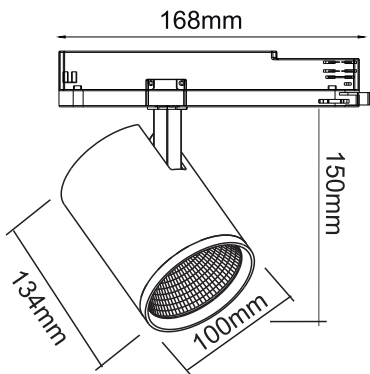

LED ΠΡΟΒΟΛΕΑΣ ΡΑΓΑΣ

Κωδικός:
KOOP3540B45090CA

5^{ΕΤΗ}
ΕΓΓΥΗΣΗΣ **TRIDONIC**

Εφαρμογή

- Κατάλληλο για τοποθέτηση σε εσωτερικό χώρο
- Κατάλληλο για χρήση μέσω App Casambi

CASAMBI

Τεχνικά Στοιχεία

Υλικό Περιβλήματος	Αλουμίνιο
Υλικό Οπτικού Συστήματος	Γυαλί
Χρώμα	Μαύρο
Τάση Εισόδου	230V AC
Συχνότητα Εισόδου	50~60Hz
Συνολική Ισχύς	35W
Τύπος LED	COB
Διάρκεια Ζωής	50.000 ώρες
Κατηγορία Προστασίας	CLASS II
Δείκτης Στεγανότητας	IP20
LED Τροφοδοτικό	Ναι (in-track)
Ρυθμιζ. Φωτεινότητα	Ναι (Casambi)
Αντικαταστάσιμο LED / Τροφοδοτικό	Όχι / Ναι
Τύπος παροχής	Τριφασικό

Φωτομετρικά Στοιχεία

Θερμοκρασία Χρώματος	4000K
Φωτεινή Ροή	3870lm
Διάχυση Φωτεινής Δέσμης	38°
Δείκτης Χρωματ. Απόδοσης	≥90

Ενεργειακά Στοιχεία

Ενεργειακή Κλάση	D
Κατανάλωση Ενέργειας	35.0 kWh/1000h

Τα τεχνικά στοιχεία του προϊόντος ενδέχεται να διαφέρουν από τα αναγραφόμενα +/- 10%