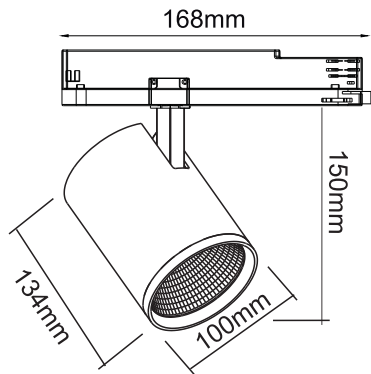

LED ΠΡΟΒΟΛΕΑΣ ΡΑΓΑΣ

Κωδικός:
KOOP3540B45090

5 ΕΤΗ
ΕΓΓΥΗΣΗΣ

Εφαρμογή

- Κατάλληλο για τοποθέτηση σε εσωτερικό χώρο

Τεχνικά Στοιχεία

Υλικό Περιβλήματος	Αλουμίνιο
Υλικό Οπτικού Συστήματος	Γυαλί
Χρώμα	Μαύρο
Τάση Εισόδου	230V AC
Συχνότητα Εισόδου	50~60Hz
Συνολική Ισχύς	35W
Τύπος LED	COB
Διάρκεια Ζωής	50.000 ώρες
Κατηγορία Προστασίας	CLASS II
Δείκτης Στεγανότητας	IP20
LED Τροφοδοτικό	Ναι (in-track)
Ρυθμιζ. Φωτεινότητα	Όχι
Αντικαταστάσιμο LED / Τροφοδοτικό	Όχι / Ναι
Τύπος παροχής	Τριφασικό

Φωτομετρικά Στοιχεία

Θερμοκρασία Χρώματος	4000K
Φωτεινή Ροή	3870lm
Διάχυση Φωτεινής Δέσμης	38°
Δείκτης Χρωματ. Απόδοσης	≥90

Ενεργειακά Στοιχεία

Ενεργειακή Κλάση	D
Κατανάλωση Ενέργειας	35.0 kWh/1000h

Τα τεχνικά στοιχεία του προϊόντος ενδέχεται να διαφέρουν από τα αναγραφόμενα +/- 10%