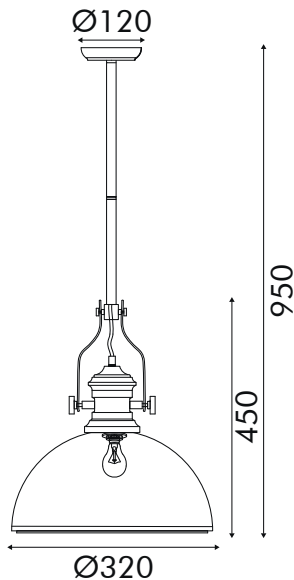

ΚΡΕΜΑΣΤΟ ΦΩΤΙΣΤΙΚΟ (CRONUS)

Τεχνικά Στοιχεία

Υλικό Περιβλήματος	Μέταλλο + Γυαλί
Χρώμα	Μαύρο Ματ + Αμμοβολή
Τάση Εισόδου	230V AC
Τύπος Λαμπτήρα	E27 (max 60W)
Αριθμός Λαμπτήρων	1
Κατηγορία Προστασίας	CLASS I
Δείκτης Στεγανότητας	IP20

Εφαρμογή

- Κατάλληλο για τοποθέτηση σε εσωτερικό χώρο

Τα τεχνικά στοιχεία του προϊόντος ενδέχεται να διαφέρουν από τα αναγραφόμενα +/- 10%
Ο λαμπτήρας δεν συμπεριλαμβάνεται