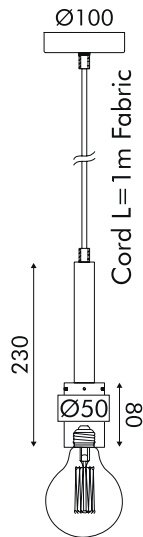

Εφαρμογή

- Κατάλληλο για τοποθέτηση σε εσωτερικό χώρο