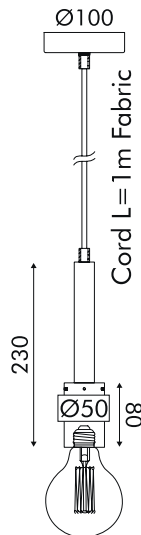

Εφαρμογή

- Κατάλληλο για τοποθέτηση σε εσωτερικό χώρο