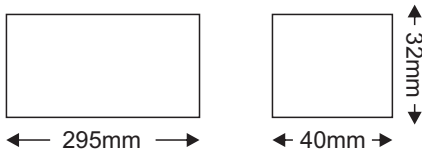

Προστασία

- ✓ OVERCURRENT
- ✓ OVERLOAD
- ✓ OVERTEMPERATURE
- ✓ SHORT CIRCUIT
- ✓ SURGE 2kV

Τα τεχνικά στοιχεία του προϊόντος ενδέχεται να διαφέρουν από τα αναγραφόμενα +/- 10%

ΑΠΟΣΤΟΛΙΔΗΣ Α.Ε.Β.Ε.
ΒΙ.Π.Ε. Σερρών | 62100 Σέρρες, Ελλάδα
Τ. +30 23210 77020-21 | Φ. +30 23210 77022
info@acalight.gr | www.acalight.gr