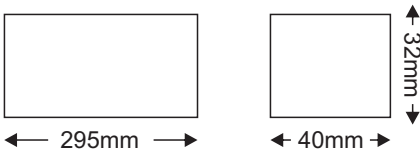

Προστασία

- ✓ OVERCURRENT
- ✓ OVERLOAD
- ✓ OVERTEMPERATURE
- ✓ SHORT CIRCUIT
- ✓ SURGE 2kV

Τα τεχνικά στοιχεία του προϊόντος ενδέχεται να διαφέρουν από τα αναγραφόμενα +/- 10%

ΑΠΟΣΤΟΛΙΔΗΣ Α.Ε.Β.Ε.
ΒΙ.Π.Ε. Σερρών | 62100 Σέρρες, Ελλάδα
Τ. +30 23210 77020-21 | Φ. +30 23210 77022
info@acalight.gr | www.acalight.gr