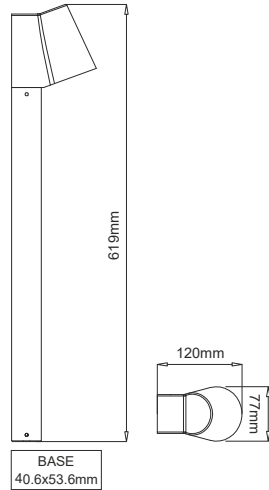

LED COB ΦΩΤΙΣΤΙΚΟ ΚΟΛΩΝΑΚΙ

Κωδικός:
LG0510G-620

2 ΕΤΗ
ΕΓΓΥΗΣΗΣ

Τεχνικά Στοιχεία

Υλικό Περιβλήματος	Αλουμίνιο
Υλικό Οπτικού Συστήματος	Γυαλί
Χρώμα	Σκούρο γκρι
Τάση Εισόδου	230V AC
Συχνότητα Εισόδου	50~60Hz
Συνολική Ισχύς	6W
Τύπος LED	COB
Διάρκεια Ζωής	30.000 ώρες
Κατηγορία Προστασίας	CLASS I
Δείκτης Στεγανότητας	IP54
LED Τροφοδοτικό	Ναι (Εσωτερικό)
Ρυθμιζ. Φωτεινότητα	Όχι
Αντικαταστάσιμο LED / Τροφοδοτικό	Όχι / Όχι

Φωτομετρικά Στοιχεία

Θερμοκρασία Χρώματος	3000K
Φωτεινή Ροή	400Lm
Διάχυση Φωτεινής Δέσμης	100°
Δείκτης Χρωματ. Απόδοσης	≥80

Ενεργειακά Στοιχεία

Ενεργειακή Κλάση	G
Κατανάλωση Ενέργειας	6.0 kWh/1000h

Τα τεχνικά στοιχεία του προϊόντος ενδέχεται να διαφέρουν από τα αναγραφόμενα +/- 10%