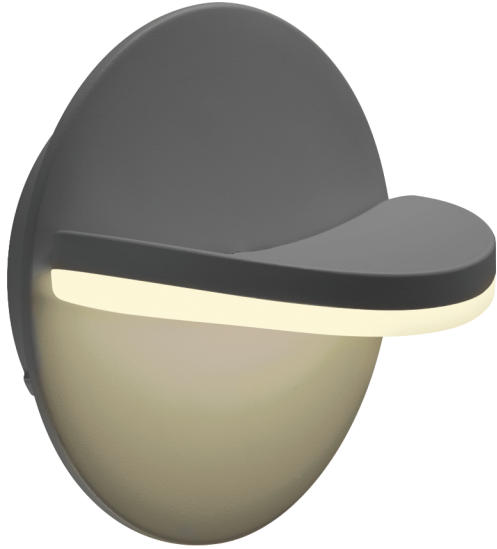

Κωδικός:
LG1057G

ΕΠΙΤΟΙΧΟ LED ΦΩΤΙΣΤΙΚΟ

2 ΕΤΗ
ΕΓΓΥΗΣΗΣ

• Κατάλληλο για τοποθέτηση σε εξωτερικό χώρο.

Υλικό Περιβλήματος	Αλουμίνιο
Υλικό Οπτικού Συστήματος	Πολυκαρβονικό
Χρώμα	Σκούρο Γκρι
Τάση Εισόδου	230V AC
Συχνότητα Εισόδου	50~60Hz
Συνολική Ισχύς	16W
Τύπος LED	SMD (LM80)
Διάρκεια Ζωής	30.000 ώρες
Κατηγορία Προστασίας	CLASS I
Δείκτης Στεγανότητας	IP65
LED Τροφοδοτικό	Ναι (Εσωτερικό)
Ρυθμιζ. Φωτεινότητα	Όχι
Αντικαταστάσιμο LED / Τροφοδοτικό	Όχι / Όχι

Φωτομετρικά Στοιχεία

Θερμοκρασία Χρώματος	3000K
Φωτεινή Ροή	790Lm
Διάχυση Φωτεινής Δέσμης	120°
Δείκτης Χρωματ. Απόδοσης	≥80

Ενεργειακά Στοιχεία

Ενεργειακή Κλάση	D
Κατανάλωση Ενέργειας	16.0 kWh/1000h

Τα τεχνικά στοιχεία του προϊόντος ενδέχεται να διαφέρουν από τα αναγραφόμενα +/- 10%