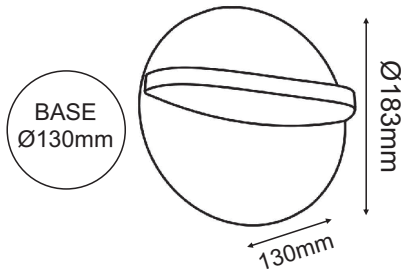

Κωδικός:
LG1057G

ΕΠΙΤΟΙΧΟ LED ΦΩΤΙΣΤΙΚΟ

2 ΕΤΗ
ΕΓΓΥΗΣΗΣ

• Κατάλληλο για τοποθέτηση σε εξωτερικό χώρο.

Υλικό Περιβλήματος	Αλουμίνιο
Υλικό Οπτικού Συστήματος	Πολυκαρβονικό
Χρώμα	Σκούρο Γκρι
Τάση Εισόδου	230V AC
Συχνότητα Εισόδου	50~60Hz
Συνολική Ισχύς	16W
Τύπος LED	SMD (LM80)
Διάρκεια Ζωής	30.000 ώρες
Κατηγορία Προστασίας	CLASS I
Δείκτης Στεγανότητας	IP65
LED Τροφοδοτικό	Ναι (Εσωτερικό)
Ρυθμιζ. Φωτεινότητα	Όχι
Αντικαταστάσιμο LED / Τροφοδοτικό	Όχι / Όχι

Φωτομετρικά Στοιχεία

Θερμοκρασία Χρώματος	3000K
Φωτεινή Ροή	790Lm
Διάχυση Φωτεινής Δέσμης	120°
Δείκτης Χρωματ. Απόδοσης	≥80

Ενεργειακά Στοιχεία

Ενεργειακή Κλάση	D
Κατανάλωση Ενέργειας	16.0 kWh/1000h

Τα τεχνικά στοιχεία του προϊόντος ενδέχεται να διαφέρουν από τα αναγραφόμενα +/- 10%