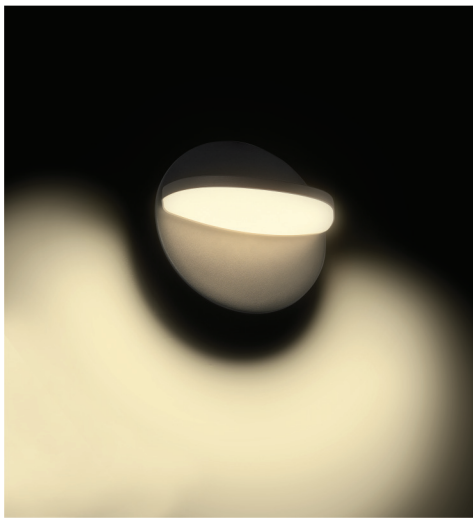

Κωδικός:
LG1057G

ΕΠΙΤΟΙΧΟ LED ΦΩΤΙΣΤΙΚΟ

2 ΕΤΗ
ΕΓΓΥΗΣΗΣ

• Κατάλληλο για τοποθέτηση σε εξωτερικό χώρο.

Υλικό Περιβλήματος	Αλουμίνιο
Υλικό Οπτικού Συστήματος	Πολυκαρβονικό
Χρώμα	Σκούρο Γκρι
Τάση Εισόδου	230V AC
Συχνότητα Εισόδου	50~60Hz
Συνολική Ισχύς	16W
Τύπος LED	SMD (LM80)
Διάρκεια Ζωής	30.000 ώρες
Κατηγορία Προστασίας	CLASS I
Δείκτης Στεγανότητας	IP65
LED Τροφοδοτικό	Ναι (Εσωτερικό)
Ρυθμιζ. Φωτεινότητα	Όχι
Αντικαταστάσιμο LED / Τροφοδοτικό	Όχι / Όχι

Φωτομετρικά Στοιχεία

Θερμοκρασία Χρώματος	3000K
Φωτεινή Ροή	790Lm
Διάχυση Φωτεινής Δέσμης	120°
Δείκτης Χρωματ. Απόδοσης	≥80

Ενεργειακά Στοιχεία

Ενεργειακή Κλάση	D
Κατανάλωση Ενέργειας	16.0 kWh/1000h

Τα τεχνικά στοιχεία του προϊόντος ενδέχεται να διαφέρουν από τα αναγραφόμενα +/- 10%