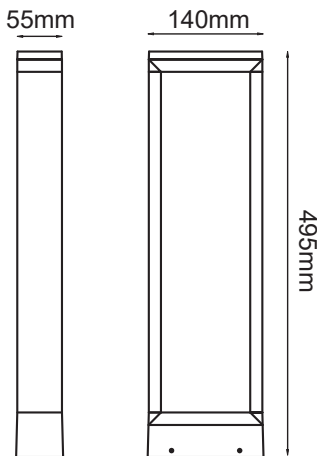

LED ΕΠΙΤΟΙΧΟ ΦΩΤΙΣΤΙΚΟ

Κωδικός:  
**LG1223G-650**

**2** ΕΤΗ  
ΕΓΓΥΗΣΗΣ

Τεχνικά Στοιχεία

Υλικό Περιβλήματος	Αλουμίνιο
Υλικό Οπτικού Συστήματος	Πολυκαρβονικό
Χρώμα	Σκούρο γκρι
Τάση Εισόδου	230V AC
Συχνότητα Εισόδου	50~60Hz
Συνολική Ισχύς	8W
Τύπος LED	COB (LM80)
Διάρκεια Ζωής	30.000 ώρες
Κατηγορία Προστασίας	CLASS I
Δείκτης Στεγανότητας	IP54
LED Τροφοδοτικό	Ναι (Εσωτερικό)
Ρυθμιζ. Φωτεινότητα	Όχι
Αντικαταστάσιμο LED / Τροφοδοτικό	Όχι / Όχι

Φωτομετρικά Στοιχεία

Θερμοκρασία Χρώματος	3000K
Φωτεινή Ροή	180lm
Διάχυση Φωτεινής Δέσμης	90°
Δείκτης Χρωματ. Απόδοσης	≥80

Ενεργειακά Στοιχεία

Ενεργειακή Κλάση	F
Κατανάλωση Ενέργειας	8.0 kWh/1000h

Τα τεχνικά στοιχεία του προϊόντος ενδέχεται να διαφέρουν από τα αναγραφόμενα +/- 10%