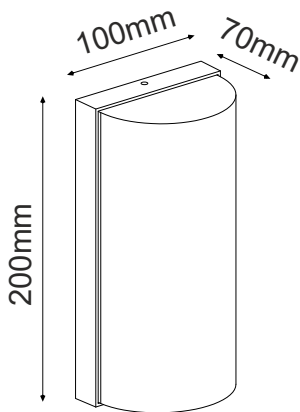

**LED ΕΠΙΤΟΙΧΟ ΦΩΤΙΣΤΙΚΟ**

**2** ΕΤΗ  
ΕΓΓΥΗΣΗΣ

**Τεχνικά Στοιχεία**

Υλικό Περιβλήματος	Αλουμίνιο
Υλικό Οπτικού Συστήματος	Πολυκαρβονικό
Χρώμα	Σκούρο γκρι
Τάση Εισόδου	230V AC
Συχνότητα Εισόδου	50~60Hz
Συνολική Ισχύς	10W
Τύπος LED	SMD (LM80)
Διάρκεια Ζωής	30.000 ώρες
Κατηγορία Προστασίας	CLASS I
Δείκτης Στεγανότητας	IP65
LED Τροφοδοτικό	Ναι (Εσωτερικό)
Ρυθμιζ. Φωτεινότητα	Όχι
Αντικαταστάσιμο LED / Τροφοδοτικό	Ναι / Ναι

**Φωτομετρικά Στοιχεία**

Θερμοκρασία Χρώματος	3000K
Φωτεινή Ροή	560lm
Διάχυση Φωτεινής Δέσμης	138°
Δείκτης Χρωματ. Απόδοσης	≥80

**Ενεργειακά Στοιχεία**

Ενεργειακή Κλάση	G
Κατανάλωση Ενέργειας	10.0 kWh/1000h