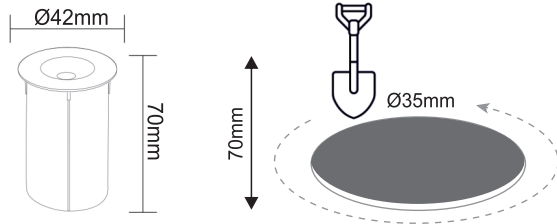

LED COB ΧΩΝΕΥΤΟ ΦΩΤΙΣΤΙΚΟ ΕΔΑΦΟΥΣ

2 ΕΤΗ
ΕΓΓΥΗΣΗΣ

• Διαθέτει *κυτίο τοποθέτησης*

• *Εγκατάσταση:*

Με *κυτίο τοποθέτησης*

Χωρίς *κυτίο τοποθέτησης*

Τεχνικά Στοιχεία

Υλικό Περιβλήματος	Αλουμίνιο + Πολυκαρβονικό
Υλικό Οπτικού Συστήματος	Γυαλί
Χρώμα	Μεταλλικό
Τάση Εισόδου	230V AC
Συχνότητα Εισόδου	50~60Hz
Συνολική Ισχύς	1W
Τύπος LED	SMD
Διάρκεια Ζωής	30.000 ώρες
Κατηγορία Προστασίας	CLASS I
Δείκτης Στεγανότητας	IP65
LED Τροφοδοτικό	Ναι (Εσωτερικό)
Ρυθμιζ. Φωτεινότητα	Όχι
Αντικαταστάσιμο LED / Τροφοδοτικό	Όχι / Όχι

Φωτομετρικά Στοιχεία

Θερμοκρασία Χρώματος	4000K
Φωτεινή Ροή	90Lm
Διάχυση Φωτεινής Δέσμης	430°
Δείκτης Χρωματ. Απόδοσης	≥80

Ενεργειακά Στοιχεία

Ενεργειακή Κλάση	F
Κατανάλωση Ενέργειας	1.0 kWh/1000h

Τα τεχνικά στοιχεία του προϊόντος ενδέχεται να διαφέρουν από τα αναγραφόμενα +/- 10%