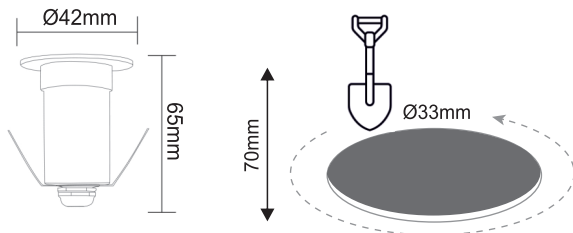

LED COB ΧΩΝΕΥΤΟ ΦΩΤΙΣΤΙΚΟ ΕΔΑΦΟΥΣ

2 ΕΤΗ
ΕΓΓΥΗΣΗΣ

• Διαθέτει *κυτίο τοποθέτησης*

• *Εγκατάσταση:*

Με *κυτίο τοποθέτησης*

Χωρίς *κυτίο τοποθέτησης*

Τεχνικά Στοιχεία

Υλικό Περιβλήματος	Αλουμίνιο + Πολυκαρβονικό
Υλικό Οπτικού Συστήματος	Γυαλί
Χρώμα	Μεταλλικό
Τάση Εισόδου	230V AC
Συχνότητα Εισόδου	50~60Hz
Συνολική Ισχύς	1W
Τύπος LED	SMD
Διάρκεια Ζωής	30.000 ώρες
Κατηγορία Προστασίας	CLASS I
Δείκτης Στεγανότητας	IP65
LED Τροφοδοτικό	Ναι (Εσωτερικό)
Ρυθμιζ. Φωτεινότητα	Όχι
Αντικαταστάσιμο LED / Τροφοδοτικό	Όχι / Όχι

Φωτομετρικά Στοιχεία

Θερμοκρασία Χρώματος	4000K
Φωτεινή Ροή	90Lm
Διάχυση Φωτεινής Δέσμης	430°
Δείκτης Χρωματ. Απόδοσης	≥80

Ενεργειακά Στοιχεία

Ενεργειακή Κλάση	F
Κατανάλωση Ενέργειας	1.0 kWh/1000h

Τα τεχνικά στοιχεία του προϊόντος ενδέχεται να διαφέρουν από τα αναγραφόμενα +/- 10%