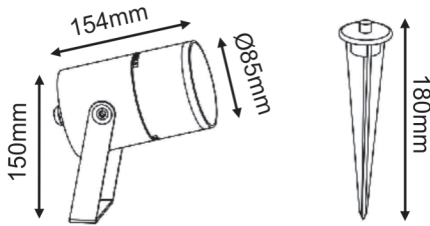

LED ΦΩΤΙΣΤΙΚΟ ΣΠΟΤ (LOTOS)

2 ΕΤΗ
ΕΓΓΥΗΣΗΣ

- Το φωτιστικό είναι κατάλληλο για επίτοιχη ή επιδαπέδια τοποθέτηση εξωτερικού χώρου.
- Συμπεριλαμβάνεται πασσαλάκι εδάφους.

Τεχνικά Στοιχεία

| | |
|-----------------------------------|-----------------|
| Υλικό Περιβλήματος | Αλουμίνιο |
| Υλικό Οπτικού Συστήματος | Γυαλί |
| Χρώμα | Σκούρο Γκρι |
| Τάση Εισόδου | 230V AC |
| Συχνότητα Εισόδου | 50~60Hz |
| Συνολική Ισχύς | 9W |
| Τύπος LED | CREE COB (LM80) |
| Διάρκεια Ζωής | 30.000 ώρες |
| Κατηγορία Προστασίας | CLASS I |
| Δείκτης Στεγανότητας | IP65 |
| LED Τροφοδοτικό | Ναι (Εσωτερικό) |
| Ρυθμιζ. Φωτεινότητα | Όχι |
| Αντικαταστάσιμο LED / Τροφοδοτικό | Όχι / Όχι |

Φωτομετρικά Στοιχεία

| | |
|--------------------------|--------|
| Θερμοκρασία Χρώματος | 3000K |
| Φωτεινή Ροή | 300lm |
| Διάχυση Φωτεινής Δέσμης | 15-50° |
| Δείκτης Χρωματ. Απόδοσης | ≥80 |

Ενεργειακά Στοιχεία