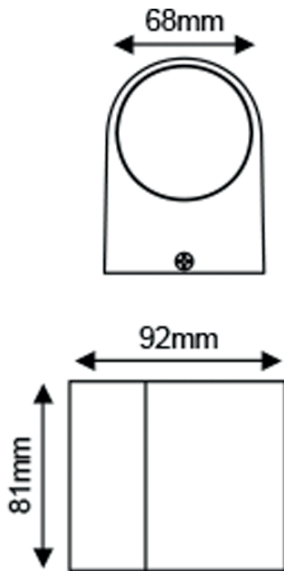

### Τεχνικά Στοιχεία

Οικογένεια	DASA
Τάση (Volt)	230V AC
IP- Δείκτης Προστασίας από Υγρά και Σκόνη	IP54
Δέσμη Φωτισμού/ Κατεύθυνση	1 Δέσμης
Αριθμός Λαμπτήρων	1
Κάλυκας - Ντουϊ	GU10
Υλικό (κύριο)	Αλουμίνιο
Χρώμα (κύριο)	Μαύρο
Υλικό (δευτερεύον)	Γυαλί
Σχήμα	Στρόγγυλο
Τύπος Φωτιστικού	Συμβατικό

Τα τεχνικά στοιχεία του προϊόντος ενδέχεται να διαφέρουν από τα αναγραφόμενα +/- 10%