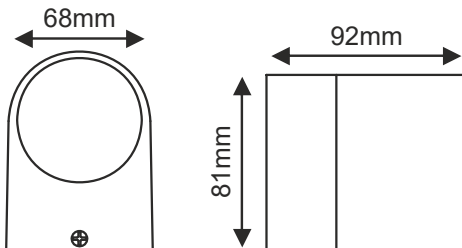

Κωδικός:
LG2201G

ΕΠΙΤΟΙΧΟ LED ΦΩΤΙΣΤΙΚΟ

2 ΕΤΗ
ΕΓΓΥΗΣΗΣ

• Κατάλληλο για τοποθέτηση σε εξωτερικό χώρο.

Υλικό Περιβλήματος	Αλουμίνιο
Υλικό Οπτικού Συστήματος	Γυαλί
Χρώμα	Σκούρο Γκρι
Τάση Εισόδου	230V AC
Συχνότητα Εισόδου	50~60Hz
Συνολική Ισχύς	4W
Τύπος LED	HIGH POWER (LM80)
Διάρκεια Ζωής	30.000 ώρες
Κατηγορία Προστασίας	CLASS I
Δείκτης Στεγανότητας	IP65
LED Τροφοδοτικό	Ναι (Εσωτερικό)
Ρυθμιζ. Φωτεινότητα	Όχι
Αντικαταστάσιμο LED / Τροφοδοτικό	Όχι / Όχι

Φωτομετρικά Στοιχεία

Θερμοκρασία Χρώματος	3000K
Φωτεινή Ροή	230Lm
Διάχυση Φωτεινής Δέσμης	40°
Δείκτης Χρωματ. Απόδοσης	≥80

Ενεργειακά Στοιχεία

Ενεργειακή Κλάση	G
Κατανάλωση Ενέργειας	4.0 kWh/1000h

Τα τεχνικά στοιχεία του προϊόντος ενδέχεται να διαφέρουν από τα αναγραφόμενα +/- 10%