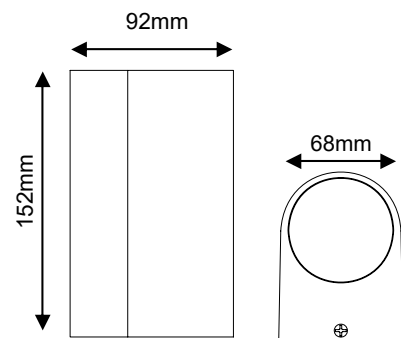

Τα τεχνικά στοιχεία του προϊόντος ενδέχεται να διαφέρουν από τα αναγραφόμενα +/- 10%

ΑΠΟΣΤΟΛΙΔΗΣ Α.Ε.Β.Ε.
ΒΙ.Π.Ε. Σερρών | 62100 Σέρρες, Ελλάδα
Τ. +30 23210 77020-21 | Φ. +30 23210 77022
info@acalight.gr | www.acalight.gr