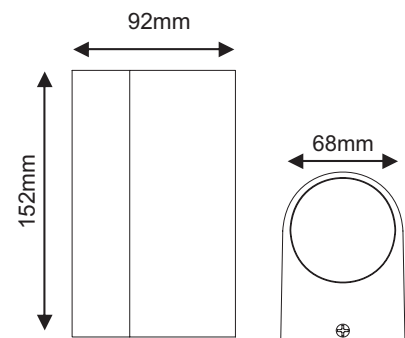

ΕΠΙΤΟΙΧΟ ΦΩΤΙΣΤΙΚΟ 2 ΔΕΣΜΕΩΝ

2 ΕΤΗ
ΕΓΓΥΗΣΗΣ

Τεχνικά Στοιχεία

Υλικό Περιβλήματος	Αλουμίνιο
Υλικό Οπτικού Συστήματος	Γυαλί
Χρώμα	Λευκό ματ
Τάση Εισόδου	230V AC
Συχνότητα Εισόδου	50~60Hz
Τύπος Ντουί	2xGU10 (max 35W)
Κατηγορία Προστασίας	CLASS I 
Δείκτης Στεγανότητας	IP54
Διάχυση Φωτεινής Δέσμης	120°

Εφαρμογή

Αυτό το φωτιστικό είναι κατάλληλο για τοποθέτηση σε εξωτερικό χώρο.

Τα τεχνικά στοιχεία του προϊόντος ενδέχεται να διαφέρουν από τα αναγραφόμενα +/- 10%