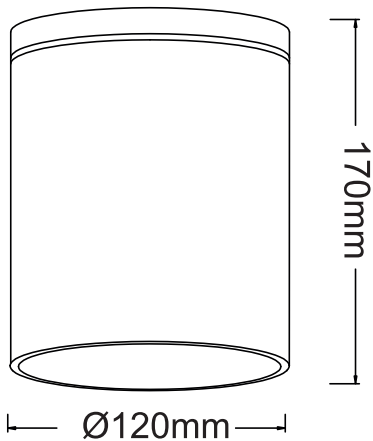

ΣΠΟΤ ΟΡΟΦΗΣ

Κωδικός:
LG2302E27G

Τεχνικά Στοιχεία

Υλικό Περιβλήματος	Αλουμίνιο
Υλικό Οπτικού Συστήματος	Γυαλί
Χρώμα	Γκρι
Τάση Εισόδου	230V AC
Συχνότητα Εισόδου	50~60Hz
Τύπος Ντουί	1×E27 PAR30
Δείκτης Στεγανότητας	IP65
Διάχυση Φωτεινής Δέσμης	120°

Εφαρμογή

Αυτό το φωτιστικό είναι κατάλληλο για τοποθέτηση σε εξωτερικό χώρο.

Τα τεχνικά στοιχεία του προϊόντος ενδέχεται να διαφέρουν από τα αναγραφόμενα +/- 10%