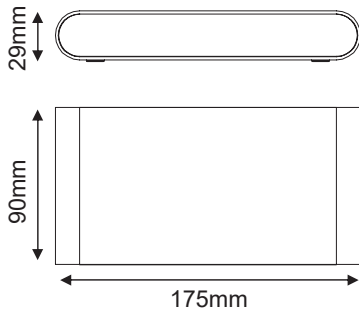

LED ΕΠΙΤΟΙΧΟ ΦΩΤΙΣΤΙΚΟ

Κωδικός:  
**LG2632W**

**2** ΕΤΗ  
ΕΓΓΥΗΣΗΣ

Τεχνικά Στοιχεία

Υλικό Περιβλήματος	Αλουμίνιο
Υλικό Οπτικού Συστήματος	Γυαλί
Χρώμα	Λευκό ματ
Τάση Εισόδου	230V AC
Συχνότητα Εισόδου	50~60Hz
Συνολική Ισχύς	11W
Τύπος LED	SMD (LM80)
Διάρκεια Ζωής	30.000 ώρες
Κατηγορία Προστασίας	CLASS I 
Δείκτης Στεγανότητας	IP54
LED Τροφοδοτικό	Ναι (Εσωτερικό)
Ρυθμιζ. Φωτεινότητα	Όχι
Αντικαταστάσιμο LED / Τροφοδοτικό	Όχι / Όχι

Φωτομετρικά Στοιχεία

Θερμοκρασία Χρώματος	3000K
Φωτεινή Ροή	570lm
Διάχυση Φωτεινής Δέσμης	60°
Δείκτης Χρωματ. Απόδοσης	≥80

Ενεργειακά Στοιχεία

Ενεργειακή Κλάση	G
Κατανάλωση Ενέργειας	11.0 kWh/1000h

Τα τεχνικά στοιχεία του προϊόντος ενδέχεται να διαφέρουν από τα αναγραφόμενα +/- 10%