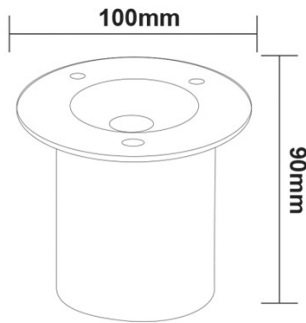

**LED COB ΧΩΝΕΥΤΟ ΦΩΤΙΣΤΙΚΟ ΕΔΑΦΟΥΣ**

**2** ΕΤΗ  
ΕΓΓΥΗΣΗΣ

**Τεχνικά Στοιχεία**

Υλικό Περιβλήματος	<b>Αλουμίνιο+Ατσάλι+Πολυκαρβονικό</b>
Υλικό Οπτικού Συστήματος	<b>Γυαλί</b>
Χρώμα	<b>Μεταλλικό</b>
Τάση Εισόδου	<b>230V AC</b>
Συχνότητα Εισόδου	<b>50~60Hz</b>
Συνολική Ισχύς	<b>7W</b>
Τύπος LED	<b>COB</b>
Διάρκεια Ζωής	<b>30.000 ώρες</b>
Κατηγορία Προστασίας	<b>CLASS I</b>
Δείκτης Στεγανότητας	<b>IP67</b>
LED Τροφοδοτικό	<b>Ναι (Εσωτερικό)</b>
Ρυθμιζ. Φωτεινότητα	<b>Όχι</b>
Αντικαταστάσιμο LED / Τροφοδοτικό	<b>Όχι / Όχι</b>

**Φωτομετρικά Στοιχεία**

Θερμοκρασία Χρώματος	<b>3000K</b>
Φωτεινή Ροή	<b>450Lm</b>
Διάχυση Φωτεινής Δέσμης	<b>45°</b>
Δείκτης Χρωματ. Απόδοσης	<b>≥80</b>

**Ενεργειακά Στοιχεία**

Ενεργειακή Κλάση	<b>G</b>
Κατανάλωση Ενέργειας	<b>7.0 kWh/1000h</b>