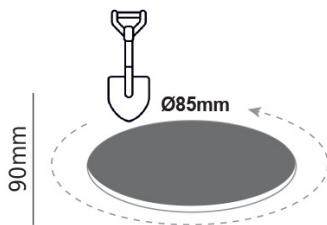

**LED COB ΧΩΝΕΥΤΟ ΦΩΤΙΣΤΙΚΟ ΕΔΑΦΟΥΣ**

**2** ΕΤΗ  
ΕΓΓΥΗΣΗΣ

**Τεχνικά Στοιχεία**

Υλικό Περιβλήματος	<b>Αλουμίνιο+Ατσάλι+Πολυκαρβονικό</b>
Υλικό Οπτικού Συστήματος	<b>Γυαλί</b>
Χρώμα	<b>Μεταλλικό</b>
Τάση Εισόδου	<b>230V AC</b>
Συχνότητα Εισόδου	<b>50~60Hz</b>
Συνολική Ισχύς	<b>7W</b>
Τύπος LED	<b>COB</b>
Διάρκεια Ζωής	<b>30.000 ώρες</b>
Κατηγορία Προστασίας	<b>CLASS I</b>
Δείκτης Στεγανότητας	<b>IP67</b>
LED Τροφοδοτικό	<b>Ναι (Εσωτερικό)</b>
Ρυθμιζ. Φωτεινότητα	<b>Όχι</b>
Αντικαταστάσιμο LED / Τροφοδοτικό	<b>Όχι / Όχι</b>

**Φωτομετρικά Στοιχεία**

Θερμοκρασία Χρώματος	<b>3000K</b>
Φωτεινή Ροή	<b>450Lm</b>
Διάχυση Φωτεινής Δέσμης	<b>45°</b>
Δείκτης Χρωματ. Απόδοσης	<b>≥80</b>

**Ενεργειακά Στοιχεία**

Ενεργειακή Κλάση	<b>G</b>
Κατανάλωση Ενέργειας	<b>7.0 kWh/1000h</b>