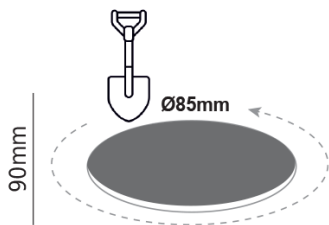

LED COB ΧΩΝΕΥΤΟ ΦΩΤΙΣΤΙΚΟ ΕΔΑΦΟΥΣ

2 ΕΤΗ
ΕΓΓΥΗΣΗΣ

Τεχνικά Στοιχεία

Υλικό Περιβλήματος **Αλουμίνιο+Ατσάλι+Πολυκαρβονικό**

Υλικό Οπτικού Συστήματος **Γυαλί**

Χρώμα **Μεταλλικό**

Τάση Εισόδου **230V AC**

Συχνότητα Εισόδου **50~60Hz**

Συνολική Ισχύς **7W**

Τύπος LED **COB**

Διάρκεια Ζωής **30.000 ώρες**

Κατηγορία Προστασίας **CLASS I** 

Δείκτης Στεγανότητας **IP67**

LED Τροφοδοτικό **Ναι (Εσωτερικό)**

Ρυθμιζ. Φωτεινότητα **Όχι**

Αντικαταστάσιμο LED / Τροφοδοτικό **Όχι / Όχι**

Φωτομετρικά Στοιχεία

Θερμοκρασία Χρώματος **3000K**

Φωτεινή Ροή **450Lm**

Διάχυση Φωτεινής Δέσμης **45°**

Δείκτης Χρωματ. Απόδοσης **≥80**

Ενεργειακά Στοιχεία

Ενεργειακή Κλάση **G**

Κατανάλωση Ενέργειας **7.0 kWh/1000h**