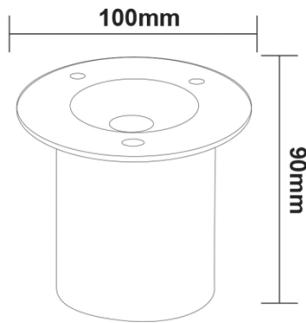

LED COB ΧΩΝΕΥΤΟ ΦΩΤΙΣΤΙΚΟ ΕΔΑΦΟΥΣ

2 ΕΤΗ
ΕΓΓΥΗΣΗΣ

Τεχνικά Στοιχεία

Υλικό Περιβλήματος **Αλουμίνιο+Ατσάλι+Πολυκαρβονικό**

Υλικό Οπτικού Συστήματος **Γυαλί**

Χρώμα **Μεταλλικό**

Τάση Εισόδου **230V AC**

Συχνότητα Εισόδου **50~60Hz**

Συνολική Ισχύς **7W**

Τύπος LED **COB**

Διάρκεια Ζωής **30.000 ώρες**

Κατηγορία Προστασίας **CLASS I** 

Δείκτης Στεγανότητας **IP67**

LED Τροφοδοτικό **Ναι (Εσωτερικό)**

Ρυθμιζ. Φωτεινότητα **Όχι**

Αντικαταστάσιμο LED / Τροφοδοτικό **Όχι / Όχι**

Φωτομετρικά Στοιχεία

Θερμοκρασία Χρώματος **3000K**

Φωτεινή Ροή **450Lm**

Διάχυση Φωτεινής Δέσμης **45°**

Δείκτης Χρωματ. Απόδοσης **≥80**

Ενεργειακά Στοιχεία

Ενεργειακή Κλάση **G**

Κατανάλωση Ενέργειας **7.0 kWh/1000h**