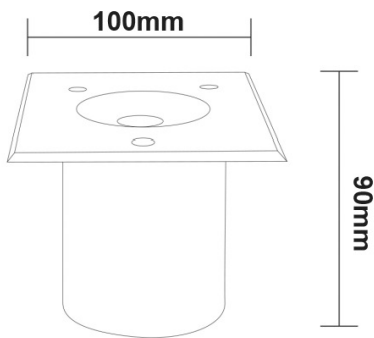

LED COB ΧΩΝΕΥΤΟ ΦΩΤΙΣΤΙΚΟ ΕΔΑΦΟΥΣ

Κωδικός:
LG2642

2 ΕΤΗ
ΕΓΓΥΗΣΗΣ

Τεχνικά Στοιχεία

Υλικό Περιβλήματος	Αλουμίνιο+Ατσάλι+Πολυκαρβονικό
Υλικό Οπτικού Συστήματος	Γυαλί
Χρώμα	Μεταλλικό
Τάση Εισόδου	230V AC
Συχνότητα Εισόδου	50~60Hz
Συνολική Ισχύς	7W
Τύπος LED	COB
Διάρκεια Ζωής	30.000 ώρες
Κατηγορία Προστασίας	CLASS I
Δείκτης Στεγανότητας	IP67
LED Τροφοδοτικό	Ναι (Εσωτερικό)
Ρυθμιζ. Φωτεινότητα	Όχι
Αντικαταστάσιμο LED / Τροφοδοτικό	Όχι / Όχι

Φωτομετρικά Στοιχεία

Θερμοκρασία Χρώματος	3000K
Φωτεινή Ροή	450lm
Διάχυση Φωτεινής Δέσμης	45°
Δείκτης Χρωματ. Απόδοσης	≥80

Ενεργειακά Στοιχεία

Ενεργειακή Κλάση	G
Κατανάλωση Ενέργειας	7.0 kWh/1000h

Τα τεχνικά στοιχεία του προϊόντος ενδέχεται να διαφέρουν από τα αναγραφόμενα +/- 10%