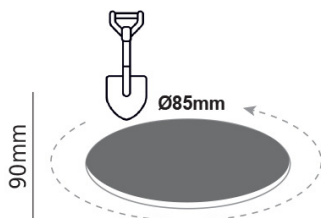

LED COB ΧΩΝΕΥΤΟ ΦΩΤΙΣΤΙΚΟ ΕΔΑΦΟΥΣ

Κωδικός:
LG2642

2 ΕΤΗ
ΕΓΓΥΗΣΗΣ

Τεχνικά Στοιχεία

Υλικό Περιβλήματος	Αλουμίνιο+Ατσάλι+Πολυκαρβονικό
Υλικό Οπτικού Συστήματος	Γυαλί
Χρώμα	Μεταλλικό
Τάση Εισόδου	230V AC
Συχνότητα Εισόδου	50~60Hz
Συνολική Ισχύς	7W
Τύπος LED	COB
Διάρκεια Ζωής	30.000 ώρες
Κατηγορία Προστασίας	CLASS I
Δείκτης Στεγανότητας	IP67
LED Τροφοδοτικό	Ναι (Εσωτερικό)
Ρυθμιζ. Φωτεινότητα	Όχι
Αντικαταστάσιμο LED / Τροφοδοτικό	Όχι / Όχι

Φωτομετρικά Στοιχεία

Θερμοκρασία Χρώματος	3000K
Φωτεινή Ροή	450lm
Διάχυση Φωτεινής Δέσμης	45°
Δείκτης Χρωματ. Απόδοσης	≥80

Ενεργειακά Στοιχεία

Ενεργειακή Κλάση	G
Κατανάλωση Ενέργειας	7.0 kWh/1000h

Τα τεχνικά στοιχεία του προϊόντος ενδέχεται να διαφέρουν από τα αναγραφόμενα +/- 10%