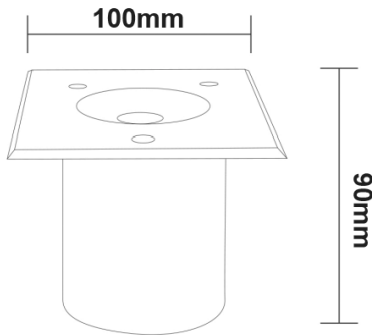

LED COB ΧΩΝΕΥΤΟ ΦΩΤΙΣΤΙΚΟ ΕΔΑΦΟΥΣ

Κωδικός:
LG2642

2 ΕΤΗ
ΕΓΓΥΗΣΗΣ

Τεχνικά Στοιχεία

Υλικό Περιβλήματος	Αλουμίνιο+Ατσάλι+Πολυκαρβονικό
Υλικό Οπτικού Συστήματος	Γυαλί
Χρώμα	Μεταλλικό
Τάση Εισόδου	230V AC
Συχνότητα Εισόδου	50~60Hz
Συνολική Ισχύς	7W
Τύπος LED	COB
Διάρκεια Ζωής	30.000 ώρες
Κατηγορία Προστασίας	CLASS I
Δείκτης Στεγανότητας	IP67
LED Τροφοδοτικό	Ναι (Εσωτερικό)
Ρυθμιζ. Φωτεινότητα	Όχι
Αντικαταστάσιμο LED / Τροφοδοτικό	Όχι / Όχι

Φωτομετρικά Στοιχεία

Θερμοκρασία Χρώματος	3000K
Φωτεινή Ροή	450lm
Διάχυση Φωτεινής Δέσμης	45°
Δείκτης Χρωματ. Απόδοσης	≥80

Ενεργειακά Στοιχεία

Ενεργειακή Κλάση	G
Κατανάλωση Ενέργειας	7.0 kWh/1000h

Τα τεχνικά στοιχεία του προϊόντος ενδέχεται να διαφέρουν από τα αναγραφόμενα +/- 10%