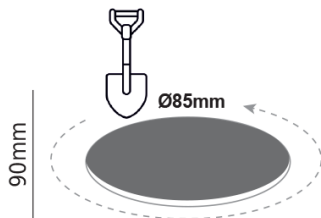

LED COB ΧΩΝΕΥΤΟ ΦΩΤΙΣΤΙΚΟ ΕΔΑΦΟΥΣ

Κωδικός:
LG2642

2 ΕΤΗ
ΕΓΓΥΗΣΗΣ

Τεχνικά Στοιχεία

Υλικό Περιβλήματος	Αλουμίνιο+Ατσάλι+Πολυκαρβονικό
Υλικό Οπτικού Συστήματος	Γυαλί
Χρώμα	Μεταλλικό
Τάση Εισόδου	230V AC
Συχνότητα Εισόδου	50~60Hz
Συνολική Ισχύς	7W
Τύπος LED	COB
Διάρκεια Ζωής	30.000 ώρες
Κατηγορία Προστασίας	CLASS I
Δείκτης Στεγανότητας	IP67
LED Τροφοδοτικό	Ναι (Εσωτερικό)
Ρυθμιζ. Φωτεινότητα	Όχι
Αντικαταστάσιμο LED / Τροφοδοτικό	Όχι / Όχι

Φωτομετρικά Στοιχεία

Θερμοκρασία Χρώματος	3000K
Φωτεινή Ροή	450lm
Διάχυση Φωτεινής Δέσμης	45°
Δείκτης Χρωματ. Απόδοσης	≥80

Ενεργειακά Στοιχεία

Ενεργειακή Κλάση	G
Κατανάλωση Ενέργειας	7.0 kWh/1000h

Τα τεχνικά στοιχεία του προϊόντος ενδέχεται να διαφέρουν από τα αναγραφόμενα +/- 10%