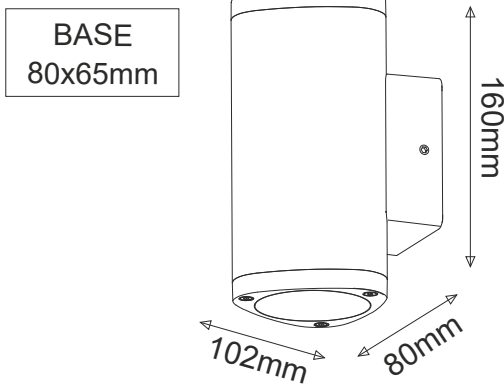

LED UP-DOWN ΕΠΙΤΟΙΧΟ ΦΩΤΙΣΤΙΚΟ

Κωδικός:  
**LG2982G**

2<sup>ΕΤΗ</sup>  
ΕΓΓΥΗΣΗΣ

**Τεχνικά Στοιχεία**

Υλικό Περιβλήματος	Αλουμίνιο
Υλικό Οπτικού Συστήματος	Γυαλί
Χρώμα	Σκούρο γκρι
Τάση Εισόδου	230V AC
Συχνότητα Εισόδου	50~60Hz
Συνολική Ισχύς	6W
Τύπος LED	HIGH POWER
Διάρκεια Ζωής	30.000 ώρες
Κατηγορία Προστασίας	CLASS I
Δείκτης Στεγανότητας	IP54
LED Τροφοδοτικό	Ναι (Εσωτερικό)
Ρυθμιζ. Φωτεινότητα	Όχι
Αντικαταστάσιμο LED / Τροφοδοτικό	Όχι / Όχι

**Φωτομετρικά Στοιχεία**

Θερμοκρασία Χρώματος	3000K
Φωτεινή Ροή	300Lm
Διάχυση Φωτεινής Δέσμης	50°
Δείκτης Χρωματ. Απόδοσης	≥80

**Ενεργειακά Στοιχεία**

Ενεργειακή Κλάση	G
Κατανάλωση Ενέργειας	6.0 kWh/1000h

Τα τεχνικά στοιχεία του προϊόντος ενδέχεται να διαφέρουν από τα αναγραφόμενα +/- 10%