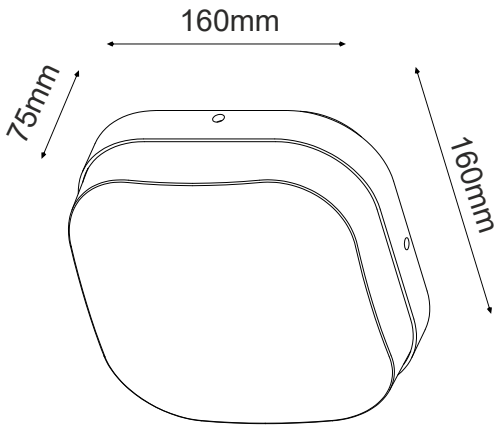

LED ΕΠΙΤΟΙΧΟ ΦΩΤΙΣΤΙΚΟ

Κωδικός:
LG3861G**2** ΕΤΗ
ΕΓΓΥΗΣΗΣ**Εφαρμογή**

Αυτό το φωτιστικό είναι κατάλληλο για τοποθέτηση σε εξωτερικό χώρο.

**Τεχνικά Στοιχεία**

Υλικό Περιβλήματος	Αλουμίνιο
Υλικό Οπτικού Συστήματος	Πολυκαρβονικό
Χρώμα	Σκούρο Γκρι
Τάση Εισόδου	230V AC
Συχνότητα Εισόδου	50~60Hz
Συνολική Ισχύς	10W
Τύπος LED	SMD (LM80)
Διάρκεια Ζωής	30.000 ώρες
Κατηγορία Προστασίας	CLASS I
Δείκτης Στεγανότητας	IP65
LED Τροφοδοτικό	Ναι (Εσωτερικό)
Ρυθμιζ. Φωτεινότητα	Όχι
Αντικαταστάσιμο LED / Τροφοδοτικό	Ναι / Ναι

Φωτομετρικά Στοιχεία

Θερμοκρασία Χρώματος	3000K
Φωτεινή Ροή	630Lm
Διάχυση Φωτεινής Δέσμης	120°
Δείκτης Χρωματ. Απόδοσης	≥80

Ενεργειακά Στοιχεία

Ενεργειακή Κλάση	F
Κατανάλωση Ενέργειας	10.0 kWh/1000h

Τα τεχνικά στοιχεία του προϊόντος ενδέχεται να διαφέρουν από τα αναγραφόμενα +/- 10%