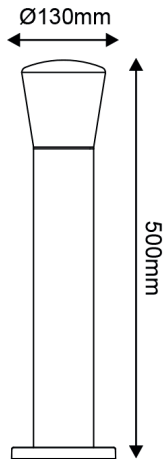

ΦΩΤΙΣΤΙΚΟ ΚΗΠΟΥ

Κωδικός:
LG5951G500

IP54

Τεχνικά Στοιχεία

Οικογένεια	CYCLEA
Τάση (Volt)	230VAC
Συνολική Ισχύς	40W
IP- Δείκτης Προστασίας από Υγρά και Σκόνη	IP54
Δέση Φωτισμού/ Κατεύθυνση	Διάχυτος Φωτισμός
Αριθμός Λαμπτήρων	1
Κάλυκας - Ντουϊ	E27
Χρώμα (κύριο)	Σκούρο Γκρι
Υλικό (κύριο)	Αλουμίνιο
Υλικό (δευτερεύον)	PC-Πολυκαρβονικό
Τύπος Φωτιστικού	Συμβατικό

Εφαρμογή

- Κατάλληλο για εξωτερική χρήση

Τα τεχνικά στοιχεία του προϊόντος ενδέχεται να διαφέρουν από τα αναγραφόμενα +/- 10%