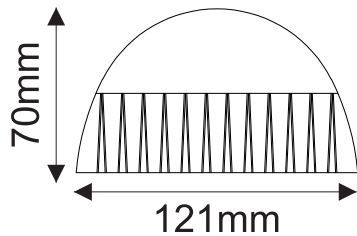

LED WINDOW LUMINAIRE

Κωδικός:
LG8509B

3 ΕΤΗ
ΕΓΓΥΗΣΗΣ

Τεχνικά Στοιχεία

Υλικό Περιβλήματος	Αλουμίνιο
Υλικό Οπτικού Συστήματος	Πολυκαρβονικό
Χρώμα	Μαύρο ματ
Τάση Εισόδου	230V AC
Συχνότητα Εισόδου	50~60Hz
Συνολική Ισχύς	9W
Τύπος LED	SMD (LM80)
Διάρκεια Ζωής	40.000 ώρες
Κατηγορία Προστασίας	CLASS I
Δείκτης Στεγανότητας	IP65
LED Τροφοδοτικό	Ναι (Εσωτερικό)
Ρυθμιζ. Φωτεινότητα	Όχι
Αντικαταστάσιμο LED / Τροφοδοτικό	Όχι / Όχι

Φωτομετρικά Στοιχεία

Θερμοκρασία Χρώματος	3000K
Φωτεινή Ροή	1050lm
Διάχυση Φωτεινής Δέσμης	110°x3°
Δείκτης Χρωματ. Απόδοσης	≥80

Ενεργειακά Στοιχεία

Ενεργειακή Κλάση	D
Κατανάλωση Ενέργειας	9.0 kWh/1000h

Τα τεχνικά στοιχεία του προϊόντος ενδέχεται να διαφέρουν από τα αναγραφόμενα +/- 10%