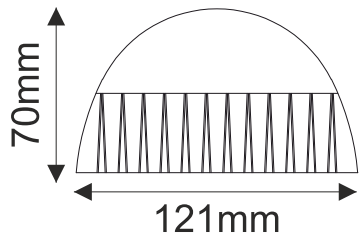

LED WINDOW LUMINAIRE

3 ΕΤΗ
ΕΓΓΥΗΣΗΣ

Τεχνικά Στοιχεία

Υλικό Περιβλήματος	Αλουμίνιο
Υλικό Οπτικού Συστήματος	PMMA
Χρώμα	Λευκό ματ
Τάση Εισόδου	230V AC
Συχνότητα Εισόδου	50~60Hz
Συνολική Ισχύς	9W
Τύπος LED	SMD (LM80)
Διάρκεια Ζωής	40.000 ώρες
Κατηγορία Προστασίας	CLASS I
Δείκτης Στεγανότητας	IP65
LED Τροφοδοτικό	Ναι (Εσωτερικό)
Ρυθμιζ. Φωτεινότητα	Όχι
Αντικαταστάσιμο LED / Τροφοδοτικό	Όχι / Όχι

Φωτομετρικά Στοιχεία

Θερμοκρασία Χρώματος	3000K
Φωτεινή Ροή	1050lm
Διάχυση Φωτεινής Δέσμης	110°x3°
Δείκτης Χρωματ. Απόδοσης	≥80

Ενεργειακά Στοιχεία

Ενεργειακή Κλάση	D
Κατανάλωση Ενέργειας	9.0 kWh/1000h

Τα τεχνικά στοιχεία του προϊόντος ενδέχεται να διαφέρουν από τα αναγραφόμενα +/- 10%