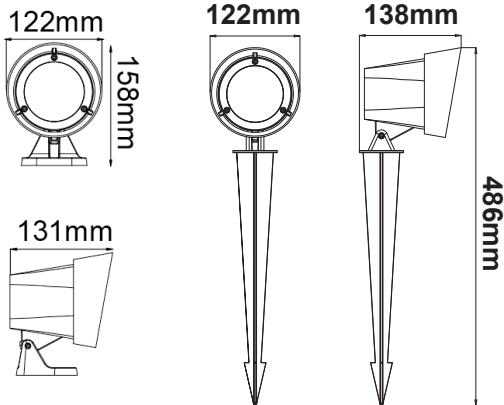

**LED COB SPOT LUMINAIRE**

**2** ΕΤΗ  
ΕΓΓΥΗΣΗΣ

**Τεχνικά Στοιχεία**

Υλικό Περιβλήματος	Αλουμίνιο
Υλικό Οπτικού Συστήματος	Γυαλί
Χρώμα	Σκούρο γκρι
Τάση Εισόδου	230V AC
Συχνότητα Εισόδου	50~60Hz
Συνολική Ισχύς	19W
Τύπος LED	COB
Διάρκεια Ζωής	30.000 ώρες
Κατηγορία Προστασίας	CLASS I
Δείκτης Στεγανότητας	IP66
LED Τροφοδοτικό	Ναι (Εσωτερικό)
Ρυθμιζ. Φωτεινότητα	Όχι
Αντικαταστάσιμο LED / Τροφοδοτικό	Όχι / Όχι

**Φωτομετρικά Στοιχεία**

Θερμοκρασία Χρώματος	3000K
Φωτεινή Ροή	1400Lm
Διάχυση Φωτεινής Δέσμης	40°
Δείκτης Χρωματ. Απόδοσης	≥80

**Ενεργειακά Στοιχεία**

Ενεργειακή Κλάση	G
Κατανάλωση Ενέργειας	19.0 kWh/1000h

Τα τεχνικά στοιχεία του προϊόντος ενδέχεται να διαφέρουν από τα αναγραφόμενα +/- 10%