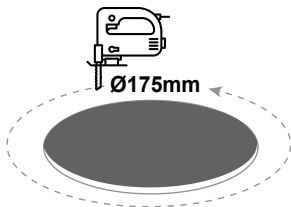

LED ΧΩΝΕΥΤΟ ΚΙΝΗΤΟ ΣΠΟΤ

Κωδικός:
LINO1940W5

2^{ΕΤΗ}
ΕΓΓΥΗΣΗΣ

Εφαρμογή

- Κατάλληλο για τοποθέτηση σε εσωτερικό χώρο

Τεχνικά Στοιχεία

Υλικό Περιβλήματος	Χυτό αλουμίνιο
Υλικό Οπτικού Συστήματος	Γυαλί
Χρώμα	Λευκό
Τάση Εισόδου	230V AC
Συχνότητα Εισόδου	50~60Hz
Συνολική Ισχύς	19W
Τύπος LED	COB
Διάρκεια Ζωής	50.000 ώρες
Κατηγορία Προστασίας	CLASS II 
Δείκτης Στεγανότητας	IP20
LED Τροφοδοτικό	Ναι (Εσωτερικό)
Ρυθμιζ. Φωτεινότητα	Όχι
Αντικαταστάσιμο LED / Τροφοδοτικό	Όχι / Ναι

Φωτομετρικά Στοιχεία

Θερμοκρασία Χρώματος	4000K
Φωτεινή Ροή	2500Lm
Διάχυση Φωτεινής Δέσμης	60°
Δείκτης Χρωματ. Απόδοσης	≥80

Ενεργειακά Στοιχεία

Ενεργειακή Κλάση	C
Κατανάλωση Ενέργειας	19.0 kWh/1000h

Τα τεχνικά στοιχεία του προϊόντος ενδέχεται να διαφέρουν από τα αναγραφόμενα +/- 10%