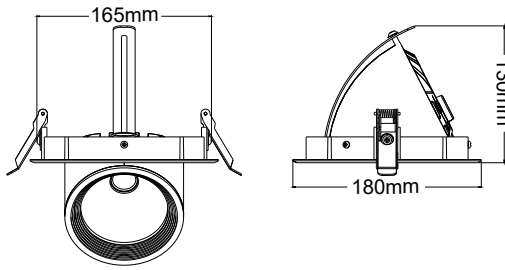

LED ΧΩΝΕΥΤΟ ΚΙΝΗΤΟ ΣΠΟΤ

Κωδικός:
LINO1940W5

2^{ΕΤΗ}
ΕΓΓΥΗΣΗΣ

Εφαρμογή

- Κατάλληλο για τοποθέτηση σε εσωτερικό χώρο

Τεχνικά Στοιχεία

Υλικό Περιβλήματος	Χυτό αλουμίνιο
Υλικό Οπτικού Συστήματος	Γυαλί
Χρώμα	Λευκό
Τάση Εισόδου	230V AC
Συχνότητα Εισόδου	50~60Hz
Συνολική Ισχύς	19W
Τύπος LED	COB
Διάρκεια Ζωής	50.000 ώρες
Κατηγορία Προστασίας	CLASS II 
Δείκτης Στεγανότητας	IP20
LED Τροφοδοτικό	Ναι (Εσωτερικό)
Ρυθμιζ. Φωτεινότητα	Όχι
Αντικαταστάσιμο LED / Τροφοδοτικό	Όχι / Ναι

Φωτομετρικά Στοιχεία

Θερμοκρασία Χρώματος	4000K
Φωτεινή Ροή	2500Lm
Διάχυση Φωτεινής Δέσμης	60°
Δείκτης Χρωματ. Απόδοσης	≥80

Ενεργειακά Στοιχεία

Ενεργειακή Κλάση	C
Κατανάλωση Ενέργειας	19.0 kWh/1000h

Τα τεχνικά στοιχεία του προϊόντος ενδέχεται να διαφέρουν από τα αναγραφόμενα +/- 10%