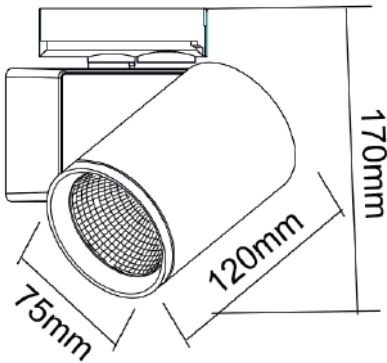

LED ΠΡΟΒΟΛΕΑΣ ΡΑΓΑΣ

Κωδικός:  
**LISOR2040W2N**

5<sup>ΕΤΗ</sup>  
ΕΓΓΥΗΣΗΣ

**Εφαρμογή**

- Κατάλληλο για τοποθέτηση σε εσωτερικό χώρο

**Τεχνικά Στοιχεία**

Υλικό Περιβλήματος	Αλουμίνιο
Υλικό Οπτικού Συστήματος	Γυαλί
Χρώμα	Αμμόδες Λευκό
Τάση Εισόδου	230V AC
Συχνότητα Εισόδου	50~60Hz
Συνολική Ισχύς	20W
Τύπος LED	COB
Διάρκεια Ζωής	50.000 ώρες
Κατηγορία Προστασίας	CLASS I
Δείκτης Στεγανότητας	IP20
LED Τροφοδοτικό	Ναι (KGP)
Ρυθμιζ. Φωτεινότητα	Όχι
Αντικαταστάσιμο LED / Τροφοδοτικό	Όχι / Ναι
Τύπος παροχής	1 Φάση

**Φωτομετρικά Στοιχεία**

Θερμοκρασία Χρώματος	4000K
Φωτεινή Ροή	2400Lm
Διάχυση Φωτεινής Δέσμης	38°
Δείκτης Χρωματ. Απόδοσης	≥80

**Ενεργειακά Στοιχεία**

Ενεργειακή Κλάση	D
Κατανάλωση Ενέργειας	20.0 kWh/1000h