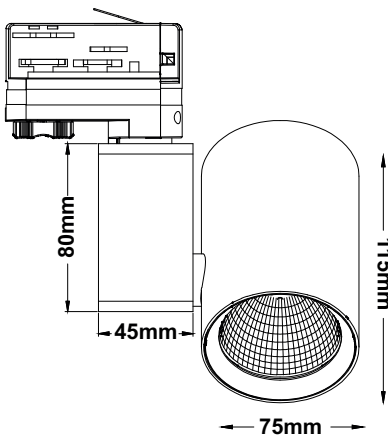

**LED ΠΡΟΒΟΛΕΑΣ ΡΑΓΑΣ**

**5** ΕΤΗ  
ΕΓΓΥΗΣΗΣ

**Εφαρμογή**

- Κατάλληλο για τοποθέτηση σε εσωτερικό χώρο

**Τεχνικά Στοιχεία**

Υλικό Περιβλήματος	<b>Αλουμίνιο</b>
Υλικό Οπτικού Συστήματος	<b>Γυαλί</b>
Χρώμα	<b>Αμμόδες Λευκό</b>
Τάση Εισόδου	<b>230V AC</b>
Συχνότητα Εισόδου	<b>50~60Hz</b>
Συνολική Ισχύς	<b>20W</b>
Τύπος LED	<b>COB</b>
Διάρκεια Ζωής	<b>50.000 ώρες</b>
Κατηγορία Προστασίας	<b>CLASS I</b>
Δείκτης Στεγανότητας	<b>IP20</b>
LED Τροφοδοτικό	<b>Ναι (KGP)</b>
Ρυθμιζ. Φωτεινότητα	<b>Όχι</b>
Αντικαταστάσιμο LED / Τροφοδοτικό	<b>Όχι / Ναι</b>
Τύπος παροχής	<b>Τριφασικό</b>

**Φωτομετρικά Στοιχεία**

Θερμοκρασία Χρώματος	<b>4000K</b>
Φωτεινή Ροή	<b>2400Lm</b>
Διάχυση Φωτεινής Δέσμης	<b>38°</b>
Δείκτης Χρωματ. Απόδοσης	<b>≥80</b>

**Ενεργειακά Στοιχεία**

Ενεργειακή Κλάση	<b>D</b>
Κατανάλωση Ενέργειας	<b>20.0 kWh/1000h</b>

Τα τεχνικά στοιχεία του προϊόντος ενδέχεται να διαφέρουν από τα αναγραφόμενα +/- 10%