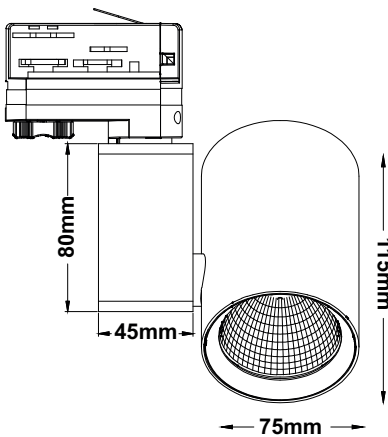

LED ΠΡΟΒΟΛΕΑΣ ΡΑΓΑΣ

5 ΕΤΗ
ΕΓΓΥΗΣΗΣ

Εφαρμογή

- Κατάλληλο για τοποθέτηση σε εσωτερικό χώρο

Τεχνικά Στοιχεία

Υλικό Περιβλήματος	Αλουμίνιο
Υλικό Οπτικού Συστήματος	Γυαλί
Χρώμα	Αμμόδες Λευκό
Τάση Εισόδου	230V AC
Συχνότητα Εισόδου	50~60Hz
Συνολική Ισχύς	20W
Τύπος LED	COB
Διάρκεια Ζωής	50.000 ώρες
Κατηγορία Προστασίας	CLASS I
Δείκτης Στεγανότητας	IP20
LED Τροφοδοτικό	Ναι (KGP)
Ρυθμιζ. Φωτεινότητα	Όχι
Αντικαταστάσιμο LED / Τροφοδοτικό	Όχι / Ναι
Τύπος παροχής	Τριφασικό

Φωτομετρικά Στοιχεία

Θερμοκρασία Χρώματος	4000K
Φωτεινή Ροή	2400Lm
Διάχυση Φωτεινής Δέσμης	38°
Δείκτης Χρωματ. Απόδοσης	≥80

Ενεργειακά Στοιχεία

Ενεργειακή Κλάση	D
Κατανάλωση Ενέργειας	20.0 kWh/1000h

Τα τεχνικά στοιχεία του προϊόντος ενδέχεται να διαφέρουν από τα αναγραφόμενα +/- 10%