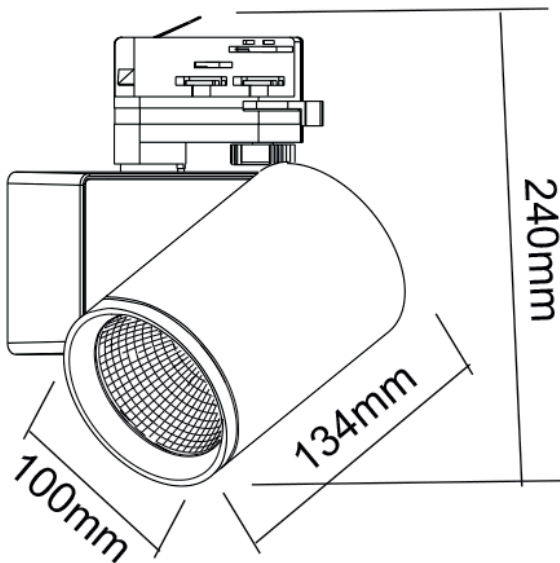

LED ΠΡΟΒΟΛΕΑΣ ΡΑΓΑΣ

5 ΕΤΗ
ΕΓΓΥΗΣΗΣ

Εφαρμογή

- Κατάλληλο για τοποθέτηση σε εσωτερικό χώρο

Τεχνικά Στοιχεία

Υλικό Περιβλήματος	Αλουμίνιο
Υλικό Οπτικού Συστήματος	Γυαλί
Χρώμα	Αμμόδες Μαύρο
Τάση Εισόδου	230V AC
Συχνότητα Εισόδου	50~60Hz
Συνολική Ισχύς	40W
Τύπος LED	COB
Διάρκεια Ζωής	50.000 ώρες
Κατηγορία Προστασίας	CLASS II
Δείκτης Στεγανότητας	IP20
LED Τροφοδοτικό	Ναι (KGP)
Ρυθμιζ. Φωτεινότητα	Όχι
Αντικαταστάσιμο LED / Τροφοδοτικό	Όχι / Ναι
Τύπος παροχής	Τριφασικό

Φωτομετρικά Στοιχεία

Θερμοκρασία Χρώματος	4000K
Φωτεινή Ροή	4600Lm
Διάχυση Φωτεινής Δέσμης	38°
Δείκτης Χρωματ. Απόδοσης	≥80

Ενεργειακά Στοιχεία

Ενεργειακή Κλάση	D
Κατανάλωση Ενέργειας	20.0 kWh/1000h

Τα τεχνικά στοιχεία του προϊόντος ενδέχεται να διαφέρουν από τα αναγραφόμενα +/- 10%