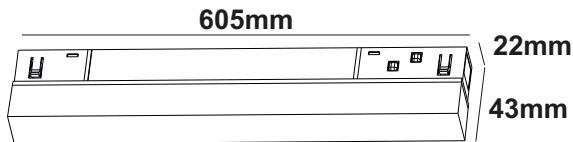

## ΦΩΤΙΣΤΙΚΟ ΡΑΓΑΣ

Κωδικός:  
**LUCCA2040W****3** ΕΤΗ  
ΕΓΓΥΗΣΗΣ**OSRAM****Εφαρμογή**

- Κατάλληλο για τοποθέτηση σε εσωτερικό χώρο

**Τεχνικά Στοιχεία**

Υλικό Περιβλήματος	<b>Αλουμίνιο</b>
Χρώμα	<b>Πολυκαρβονικό Λευκό</b>
Τάση Εισόδου	<b>48V DC</b>
Συχνότητα Εισόδου	<b>50~60Hz</b>
Συνολική Ισχύς	<b>20W ( 12 ΦΑΚΟΙ )</b>
Τύπος LED	<b>SMD (Im80)</b>
Διάρκεια Ζωής	<b>30.000 ώρες</b>
Κατηγορία Προστασίας	<b>CLASS III</b>
Δείκτης Στεγανότητας	<b>IP20</b>
LED Τροφοδοτικό	<b>Ναι (Ενσωματωμένο)</b>
Ρυθμιζ. Φωτεινότητα	<b>Όχι</b>
Αντικαταστάσιμο LED / Τροφοδοτικό	<b>Ναι / Ναι</b>

**Φωτομετρικά Στοιχεία**

Θερμοκρασία Χρώματος	<b>4000K</b>
Φωτεινή Ροή	<b>1750lm</b>
Διάχυση Φωτεινής Δέσμης	<b>110°</b>
Δείκτης Χρωματ. Απόδοσης	<b>≥90</b>

**Ενεργειακά Στοιχεία**

Ενεργειακή Κλάση	<b>D</b>
Κατανάλωση Ενέργειας	<b>20.0 kWh/1000h</b>