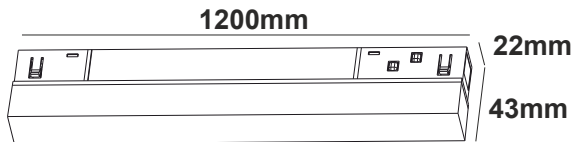

Φωτομετρικά Στοιχεία

Θερμοκρασία Χρώματος	4000K
Φωτεινή Ροή	3200Lm
Διάχυση Φωτεινής Δέσμης	110°
Δείκτης Χρωματ. Απόδοσης	≥90

Ενεργειακά Στοιχεία

Ενεργειακή Κλάση	D
Κατανάλωση Ενέργειας	40.0 kWh/1000h

Τα τεχνικά στοιχεία του προϊόντος ενδέχεται να διαφέρουν από τα αναγραφόμενα +/- 10%