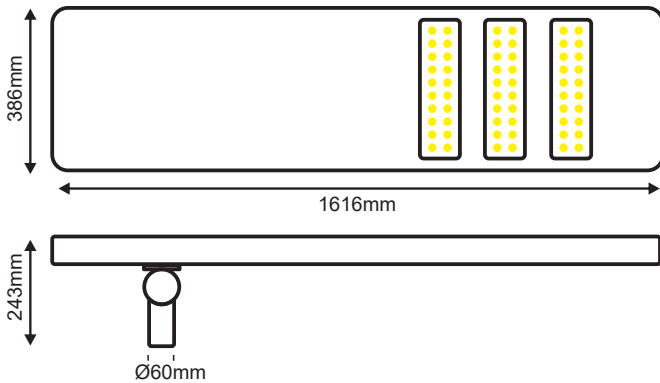

Εφαρμογή

- Κατάλληλο για φωτισμό εξωτερικών χώρων & οδικού δικτύου

Τεχνικά Στοιχεία

Υλικό Περιβλήματος	Χυτό αλουμίνιο
Υλικό Οπτικού Συστήματος	Διάφανο Πολυκαρβονικό
Χρώμα	Μαύρο
Συνολική Ισχύς	120W
Τύπος LED	SMD (LM80)
Διάρκεια Ζωής	50.000 ώρες
Διάρκεια ζωής πάνελ	20 έτη
Δείκτης Στεγανότητας	IP66
Τροφοδοτικό LED	Ναι (Εσωτερικό)
Αντικαταστάσιμο LED Chip / Τροφοδοτικό	Όχι / Όχι

Φωτομετρικά Στοιχεία

Θερμοκρασία Χρώματος	4000K
Φωτεινή Ροή	18000Lm*
Διάχυση Φωτεινής Δέσμης	140°x78°
Δείκτης Χρωματ. Απόδοσης	≥80

Στοιχεία Πάνελ

Μονοκρυσταλλικό Πάνελ	82Wp/36V
-----------------------	----------

Στοιχεία Μπαταρίας

Τύπος Μπαταρίας	25.6V / 24Ah LiFePO4
Αυτονομία Μπαταρίας	3-6 ημέρες*

Τα τεχνικά στοιχεία του προϊόντος ενδέχεται να διαφέρουν από τα αναγραφόμενα +/- 10%

*Εξαρτάται από το επίπεδο φόρτισης της μπαταρίας